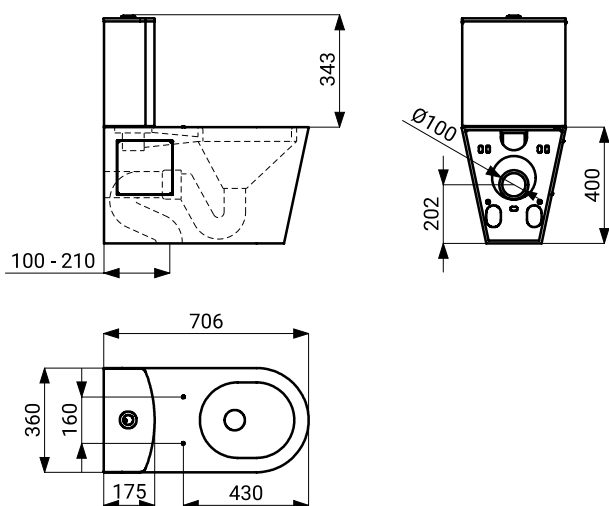

Technický list

Vlastnosti

- antivandalové prevedenie
- použitie pre väznice
- na podlahe stojace WC s nádržkou na uchytenie na stenu a podlahu
- zaslepené otvory pre sedadlo
- odpad do steny alebo do podlahy
- vystužené polyuretánom (znížená hlučnosť, zvýšená pevnosť)
- manuálne splachovanie 4/6 l
- montáž cez servisný otvor
- materiál nerezová oceľ AISI 304 (1.4301)
- povrch matný

Rozmery

Technická špecifikácia

Rozmery	706 x 360 x 743 mm
Hmotnosť	18,55 kg
Hrúbka materiálu	1,5 / 3 mm

Špecifikácia dodávky

SLWN 15 - obj. č. 94150 nerezové WC s nádržkou

Odporúčané príslušenstvo

SLZN 31A - obj. č. 95315 WC sedadlo čierne bez poklopu, tvrdý plast, nerezové pánty
SLZN 31C - obj. č. 95313 WC sedadlo čierne s poklopom, tvrdý plast, nerezové pánty