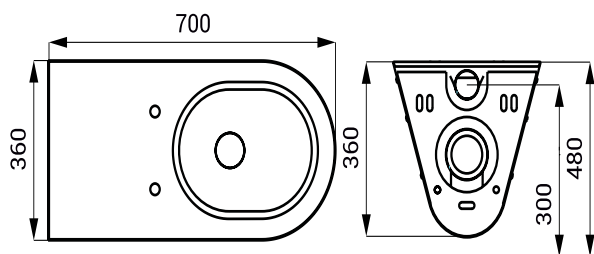

## Rozmery

## Technická špecifikácia

Rozmery	700 x 360 x 360 mm
Hmotnosť	15,2 kg
Hrúbka materiálu	1,2 / 2 mm

## Špecifikácia dodávky

SLWN 11 - obj. č. 94110 WC sedadlo čierne, tvrdý plast, nerezové pány