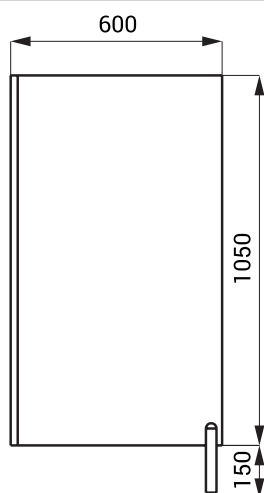

## Vlastnosti

- deliaca stena medzi pisoáre
- materiál DTDL 18 mm
- biela farba
- nerezová rektifikačná noha, U profil Al elox
- podľa požiadavky zákazníka je možné objednať iné farebné prevedenia za príplatok

## Rozmery

## Technická špecifikácia

Rozmery	1200 x 600 x 50 mm
Hmotnosť	7,5 kg
Materiál	DTDL
Hrúbka	18 mm