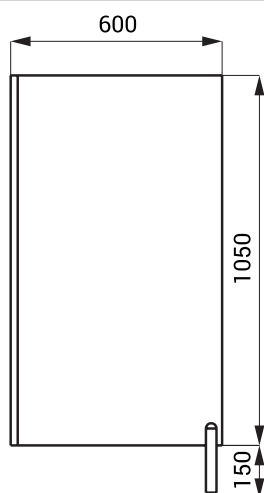

## Vlastnosti

- deliaca stena medzi pisoáre
- materiál DTDL 18 mm
- šedá farba
- nerezová rektifikačná noha, U profil Al elox
- podľa požiadavky zákazníka je možné objednať iné farebné prevedenia za príplatok

## Rozmery

## Technická špecifikácia

Rozmery	1200 x 600 x 50 mm
Hmotnosť	7,5 kg
Materiál	DTDL
Hrúbka	18 mm