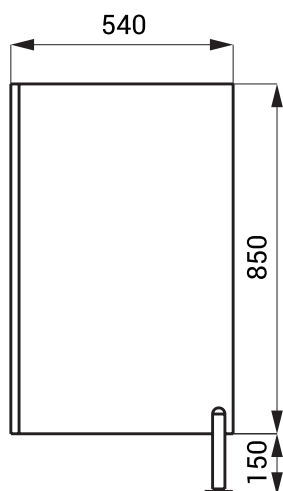

Technický list

Vlastnosti

- deliaca stena medzi pisoáre pre škôlky
- materiál DTDL 18 mm
- biela farba
- nerezová rektifikačná noha, U profil Al elox
- podľa požiadavky zákazníka je možné objednať iné farebné prevedenia za príplatok

Rozmery

Technická špecifikácia

Rozmery	1000 x 540 x 50 mm
Hmotnosť	5,6 kg
Materiál	DTDL
Hrúbka	18 mm

Špecifikácia dodávky

SLZN 14ML - obj. č. 95141 deliaca stena medzi pisoáre, rektifikačná noha, U profil, upevňovacia sada