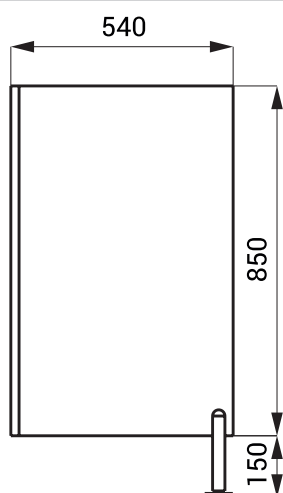

Technický list

Vlastnosti

- deliaca stena medzi pisoáre pre škôlky
- materiál DTDL 18 mm
- šedá farba
- nerezová rektifikační noha, U profil AI elox
- podľa požiadavky zákazníka je možné objednať iné farebné prevedenia za príplatok

Rozmery

Technická špecifikácia

| | |
|----------|--------------------|
| Rozmery | 1000 x 540 x 50 mm |
| Hmotnosť | 5,6 kg |
| Materiál | DTDL |
| Hrúbka | 18 mm |

Špecifikácia dodávky

SLZN 14MB - obj. č. 95142 deliaca stena medzi pisoáre, rektifikačná noha, U profil, upevňovacia sada