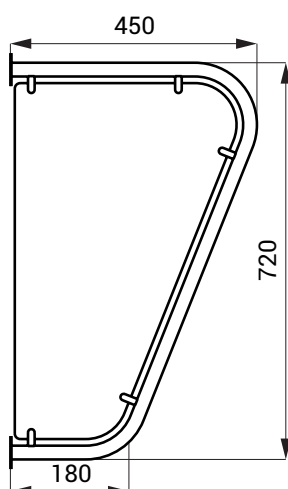

Technický list

Vlastnosti

- nerezová deliaca stena medzi pisoáre
- materiál AISI 304
- povrch matný

Rozmery

Technická špecifikácia

| | |
|----------|--------------------|
| Rozmery | 720 x 450 x 180 mm |
| Hmotnosť | 2,54 kg |
| Materiál | nerez |

Špecifikácia dodávky

SLZN 13 - obj. č. 95130 nerezová deliaca stena k pisoárom, upevňovacia sada