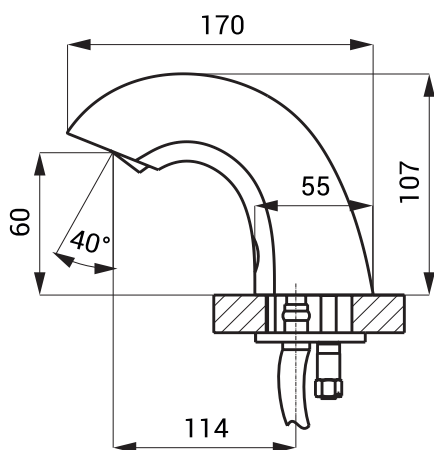

## Rozmery

## Technická špecifikácia

<b>Rozmery</b>	60 x 107 x 170 mm
<b>Hmotnosť</b>	1,39 kg
<b>Napájacie napätie</b>	6 V
<b>Príkion</b>	3 W
<b>Životnosť batérií</b>	cca 2 roky (pri 100 zopnutiach denne)
▪ 4 ks AA alkalických batérií 1,5 V, 2700 mAh	
<b>Dosah</b>	0,13 - 0,19 m
▪ štandardne	0,05 - 0,15 m
▪ v režime START/STOP	0,1 - 0,6 MPa
<b>Doporučený pracovný tlak</b>	0,1 - 0,6 MPa
<b>Prietok</b>	6 l/min. (inf. údaj)
<b>Vstup vody</b>	vonkajší závit G 1/2"