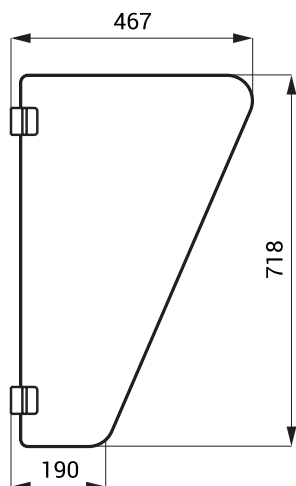

Technický list

Vlastnosti

- deliaca stena medzi pisoáre
- materiál laminát HPL (hrúbka 12 mm)
- povrch biely výplne čierna
- držiaky AISI - 304
- podľa požiadavky zákazníka je možné objednať iné farebné prevedenia za príplatok

Rozmery

Technická špecifikácia

Rozmery	718 x 467 x 190 mm
Hmotnosť	4,7 kg
Materiál	laminát HPL

Špecifikácia dodávky

SLZN 14 - obj. č. 95140 deliaca stena k pisoárom, upevňovacia sada