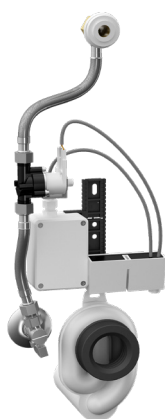

Radarový splachovač pre pisoár VERITY 2. 0 7500 (Villeroy & Boch) SLP 99S

SANELA
we make water cool®

Technický list

SLP 99S

SLP 99Z

SLP 99B

Vlastnosti

- URČENÉ PRE PISOÁR VERITY 2.0 7500 (Villeroy & Boch)
- obsahuje Bluetooth ovládanie (aplikácia Sanela Control na stiahnutie)
- PISOÁR SA NEMUSÍ ZASIELAŤ NA OSADENIE (RADAROVÝ SPLACHOVAČ JE DODÁVANÝ SAMOSTATNE)
- SLP 99S - predstenová montáž (prívod vody je realizovaný flexi hadičkami)
- SLP 99Z - 230 V AC, vrátane napájacieho zdroja
- SLP 99B - 6 V, vrátane puzdra so 4 ks napájacích batérií
- úsporné splachovanie jedným litrom vody
- celý splachovací systém je umiestnený za pisoárom
- reaguje iba na použitie pisoáru (vyhodnocuje zmeny, ku ktorým dochádza vo vnútri pisoáru pri prietoku kvapaliny)
- doba splachovania je nastaviteľná od 0,5 do 15,5 sekundy
- nastavenie parametrov a komunikácia s elektronikou pomocou aplikácie Sanela Control (Bluetooth) alebo diaľkového ovládača SLD 04 bez nutnosti demontáže pisoáru (akustická indikácia nastavovania)
- samočinné spláchnutie po 6 hodinách od posledného zopnutia ventilu
- možnosť regulácie prietoku vody rohovým ventilom
- výrobok spĺňa parametre spotreby vody pre triedu 1 podľa kritérií programu EU Water Label

Rozmery

- 1 - odpadové potrubie Ø 50 mm
- 2 - 2 x otvory pre úchyty
- 3 - prívod vody G 1/2"
- 4 - prívod napájania 230 V AC (SLP 99Z) alebo 24 V DC (SLP 99S)
- 5 - 2 x otvor pre hmoždinku
- 6 - batériové puzdro (SLP 99B)

Ilustračné foto:

Ilustračné foto:

Rozmery (mm)	A	B	C	D	E	F	H
SLP 99 - VERITY 2. 0 7500	405	275	180	305	55	70	210

* pre výšku prednej hrany pisoáru 650 mm nad zemou

Automatické splachovače pisoárov

Špecifikácia dodávky

SLP 99S	-	obj. č. 21992	radarový splachovač vrátane modulu Bluetooth na montážnej lište, elektromagnetický ventil,
SLP 99Z	-	obj. č. 21994	prepojovacia hadica, rohový ventil, výtoková armatúra s tesnením, sifón, napájací zdroj (SLP 99Z),
SLP 99B	-	obj. č. 21996	4 ks AA alkalických batérií 1,5 V, 2700 mAh s puzdrom (SLP 99B)