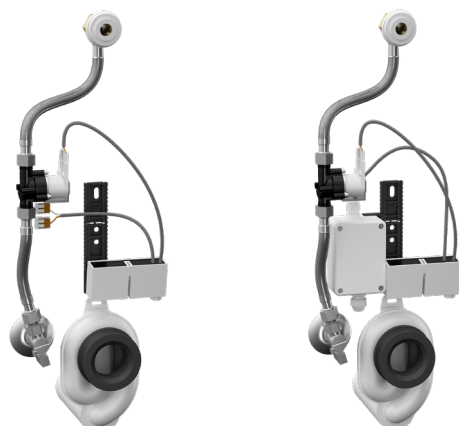

Radarový splachovač pre pisoár VERITY 2. 0 7500 (Villeroy & Boch) SLP 99S

SANELA
we make water cool®

Technický list

SLP 99S

SLP 99Z

SLP 99B

Vlastnosti

- URČENÉ PRE PISOÁR VERITY 2.0 7500 (Villeroy & Boch)
- obsahuje Bluetooth ovládanie (aplikácia Sanela Control na stiahnutie)
- PISOÁR SA NEMUSÍ ZASIELAŤ NA OSADENIE (RADAROVÝ SPLACHOVAČ JE DODÁVANÝ SAMOSTATNE)
- SLP 99S - predstenová montáž (prívod vody je realizovaný flexi hadičkami)
- SLP 99Z - 230 V AC, vrátane napájacieho zdroja
- SLP 99B - 6 V, vrátane puzdra so 4 ks napájacích batérií
- úsporné splachovanie jedným litrom vody
- celý splachovací systém je umiestnený za pisoárom
- reaguje iba na použitie pisoáru (vyhodnocuje zmeny, ku ktorým dochádza vo vnútri pisoáru pri prietoku kvapaliny)
- doba splachovania je nastaviteľná od 0,5 do 15,5 sekundy
- nastavenie parametrov a komunikácia s elektronikou pomocou aplikácie Sanela Control (Bluetooth) alebo diaľkového ovládača SLD 04 bez nutnosti demontáže pisoáru (akustická indikácia nastavovania)
- samočinné spláchnutie po 6 hodinách od posledného zopnutia ventilu
- možnosť regulácie prietoku vody rohovým ventilom
- výrobok spĺňa parametre spotreby vody pre triedu 1 podľa kritérií programu EU Water Label

Rozmery

- 1 - odpadové potrubie Ø 50 mm
- 2 - 2 x otvory pre úchyty
- 3 - prívod vody G 1/2"
- 4 - prívod napájania 230 V AC (SLP 99Z) alebo 24 V DC (SLP 99S)
- 5 - 2 x otvor pre hmoždinku
- 6 - batériové puzdro (SLP 99B)

Ilustračné foto:

Ilustračné foto:

Rozmery (mm)	A	B	C	D	E	F	H
SLP 99 - VERITY 2. 0 7500	405	275	180	305	55	70	210

* pre výšku prednej hrany pisoáru 650 mm nad zemou

Automatické splachovače pisoárov

Špecifikácia dodávky

SLP 99S	-	obj. č. 21992	radarový splachovač vrátane modulu Bluetooth na montážnej lište, elektromagnetický ventil,
SLP 99Z	-	obj. č. 21994	prepojovacia hadica, rohový ventil, výtoková armatúra s tesnením, sifón, napájací zdroj (SLP 99Z),
SLP 99B	-	obj. č. 21996	4 ks AA alkalických batérií 1,5 V, 2700 mAh s puzdrom (SLP 99B)