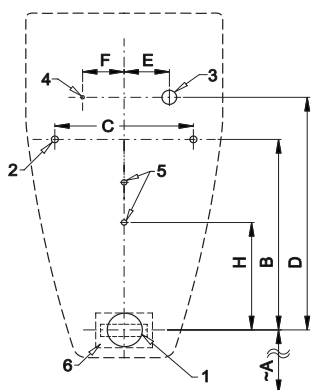

Radarový splachovač pre pisoár VERITY 2. 0 7500 (Villeroy & Boch) SLP 99S

SANELA
we make water cool®

Technický list

SLP 99S

SLP 99Z

SLP 99B

Vlastnosti

- URČENÉ PRE PISOÁR VERITY 2.0 7500 (Villeroy & Boch)
- obsahuje Bluetooth ovládanie (aplikácia Sanela Control na stiahnutie)
- PISOÁR SA NEMUSÍ ZASIELAŤ NA OSADENIE (RADAROVÝ SPLACHOVAČ JE DODÁVANÝ SAMOSTATNE)
- SLP 99S - predstenová montáž (prívod vody je realizovaný flexi hadičkami)
- SLP 99Z - 230 V AC, vrátane napájacieho zdroja
- SLP 99B - 6 V, vrátane puzdra so 4 ks napájacích batérií
- úsporné splachovanie jedným litrom vody
- celý splachovací systém je umiestnený za pisoárom
- reaguje iba na použitie pisoáru (vyhodnocuje zmeny, ku ktorým dochádza vo vnútri pisoáru pri prietoku kvapaliny)
- doba splachovania je nastaviteľná od 0,5 do 15,5 sekundy
- nastavenie parametrov a komunikácia s elektronikou pomocou aplikácie Sanela Control (Bluetooth) alebo diaľkového ovládača SLD 04 bez nutnosti demontáže pisoáru (akustická indikácia nastavovania)
- samočinné spláchnutie po 6 hodinách od posledného zopnutia ventilu
- možnosť regulácie prietoku vody rohovým ventilom
- výrobok spĺňa parametre spotreby vody pre triedu 1 podľa kritérií programu EU Water Label

Rozmery

- 1 - odpadové potrubie Ø 50 mm
- 2 - 2 x otvory pre úchyty
- 3 - prívod vody G 1/2"
- 4 - prívod napájania 230 V AC (SLP 99Z) alebo 24 V DC (SLP 99S)
- 5 - 2 x otvor pre hmoždinku
- 6 - batériové puzdro (SLP 99B)

Ilustračné foto:

Ilustračné foto:

Rozmery (mm)	A	B	C	D	E	F	H
SLP 99 - VERITY 2. 0 7500	405	275	180	305	55	70	210

* pre výšku prednej hrany pisoáru 650 mm nad zemou

Automatické splachovače pisoárov

Špecifikácia dodávky