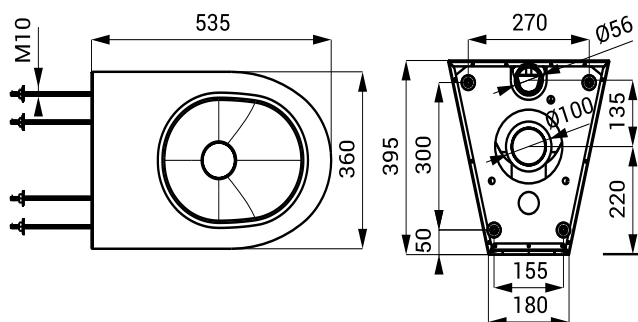

Technický list

Vlastnosti

- antivandalové prevedenie
- použitie pre väznice
- na podlahe stojace WC na uchytenie na stenu
- vystužené polyuretánom (znížená hlučnosť, zvýšená pevnosť)
- montáž cez závitové tyče (M10, dĺžka 190 mm), z druhej strany steny
- materiál nerezová oceľ AISI 304 (1.4301)
- povrch matný

Rozmery

Technická špecifikácia

Rozmery	535 x 360 x 395 mm
Hmotnosť	12 kg
Hrúbka materiálu	1,5 / 3 mm

Špecifikácia dodávky

SLWN 05 - obj. č. 94050 nerezové WC, závitové tyče M10