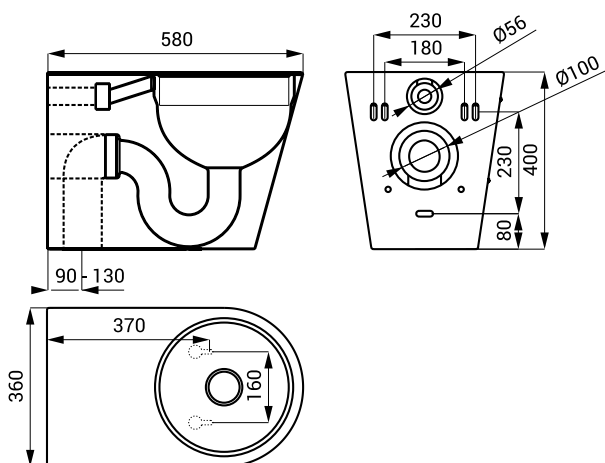

Technický list

Vlastnosti

- **antivandalové prevedenie**
- na podlahe stojace WC so skrátenou odpadovou rúrou pre možnú inštaláciu odpadového kolena do steny alebo do podlahy
- montáž cez servisný otvor
- vystužené polyuretánom (znížená hlučnosť, zvýšená pevnosť)
- materiál nerezová oceľ AISI 304 (1.4301)
- povrch matný

Rozmery

Technická špecifikácia

Rozmery	580 x 360 x 400 mm
Hmotnosť	13 kg
Hrúbka materiálu	1,5 / 3 mm

Špecifikácia dodávky

SLWN 30 - obj. č. 94302 nerezové WC

Odporúčané príslušenstvo

- SLR 03** - obj. č. **08030** montážny rám pre závesné WC a splachovač, ktorý je umiestnený v priestore nad WC (SLW 01NK, SLW 01P, SLW 01PA, SLW 03PA, SLP 05)
- SLR 03A** - obj. č. **08032** montážny rám pre závesné WC a splachovač, ktorý je umiestnený v priestore nad WC (SLW 01NK, SLW 01P, SLW 01PA, SLW 03PA, SLP 05)
- SLR 21** - obj. č. **08210** rám s nádržkou určený do sadrokartónových konštrukcií
- SLR 21A** - obj. č. **08212** montážny rám pre závesné WC a splachovacie tlačidlá (mechanické, infračervené a kapacitné dotykové)