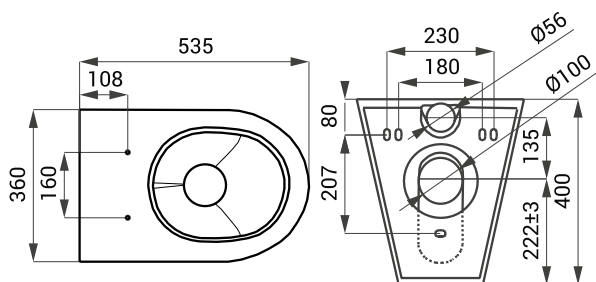

Technický list

Vlastnosti

- **antivandalové prevedenie**
- na podlahe stojace WC na uchytenie na stenu a podlahu
- zaslepené otvory pre sedadlo
- vystužené polyuretánom (znížená hlučnosť, zvýšená pevnosť)
- montáž pomocou montážnej dosky
- materiál nerezová oceľ AISI 304 (1.4301)
- povrch matný

Rozmery

Technická špecifikácia

Rozmery	535 x 360 x 400 mm
Hmotnosť	13 kg
Hrúbka materiálu	1,5 / 3 mm

Špecifikácia dodávky

SLWN 03 - obj. č. 94030 nerezové WC

Odporúčané príslušenstvo

SLZN 31A - obj. č. 95315	WC sedadlo čierne bez poklopu, tvrdý plast, nerezové pánty
SLZN 31C - obj. č. 95313	WC sedadlo čierne s poklopom, tvrdý plast, nerezové pánty
SLR 03 - obj. č. 08030	montážny rám pre závesné WC a splachovač, ktorý je umiestnený v priestore nad WC (SLW 01NK, SLW 01P, SLW 01PA, SLW 03PA, SLP 05)
SLR 03A - obj. č. 08032	montážny rám pre závesné WC a splachovač, ktorý je umiestnený v priestore nad WC (SLW 01NK, SLW 01P, SLW 01PA, SLW 03PA, SLP 05)
SLR 21 - obj. č. 08210	rám s nádržkou určený do sadrokartónových konštrukcií
SLR 21A - obj. č. 08212	montážny rám pre závesné WC a splachovacie tlačidlá (mechanické, infračervené a kapacitné dotykové)