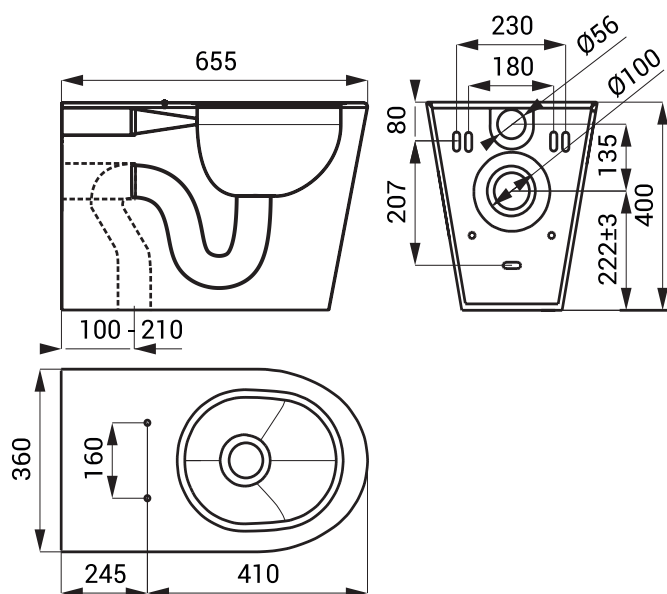

SLWN 14

Vlastnosti

- antivandalové prevedenie
- použitie pre väznice
- na podlahe stojace WC k uchyteniu na stenu a podlahu
- zaslepené otvory pre sedátko
- odpad na stenu alebo na podlahu
- vystužené polyuretánom (znížená hlučnosť, zvýšená pevnosť)
- montáž cez servisný otvor
- materiál AISI - 304
- povrch matný

Rozmery

Špecifikácia dodávky

SLWN 14 - obj. č. 94140 nerezové WC

Doporučené príslušenstvo

SLZN 31C - obj. č. 95313 WC sedátko čierne, tvrdý plast, nerezové pánty