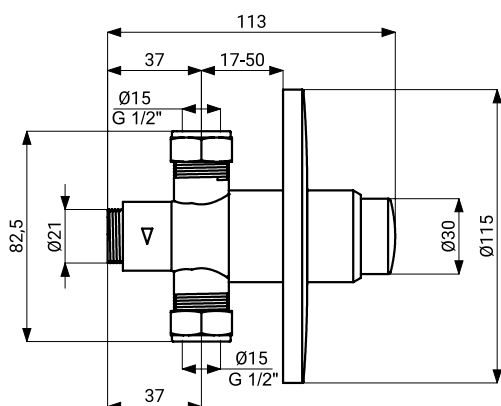

## Rozmery

## Technická špecifikácia

<b>Rozmery</b>	115 x 115 x 113 mm
<b>Hmotnosť</b>	0,6 kg
<b>Doba otvorenia ventilu</b>	4 - 6 s (+/- 1 s)
<b>Vstup vody</b>	vonkajší závit G 1/2"
<b>Doporučený pracovný tlak</b>	0,1 - 0,5 MPa