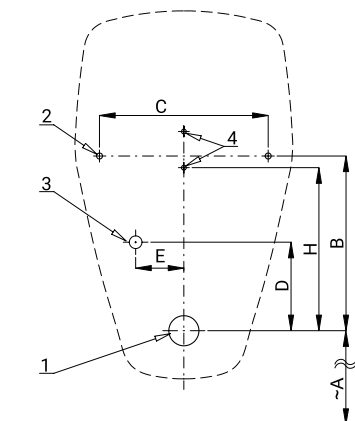

## Vlastnosti

- radarový splachovač pre pisoár:  
Selnova S (Geberit) č. 503.105.00.1  
Selnova L (Geberit) č. 503.135.00.1  
Selnova M (Geberit) č. 503.125.00.1
- obsahuje Bluetooth ovládanie  
(platená aplikácia Sanela Control k stiahnutiu)
- úsporné splachovanie jedným litrom vody
- jednoduchá montáž podľa šablóny
- celý splachovací systém je umiestnený za pisoárom
- reaguje iba na použitie pisoáru (vyhodnocuje zmeny, ku ktorým dochádza vo vnútri pisoáru pri prietoku kvapaliny)
- doba splachovania je nastaviteľná od 0,5 do 15,5 s
- nastavenie parametrov a komunikácia s elektronikou pomocou aplikácie Sanela Control (Bluetooth) alebo diaľkového ovládača SLD 04 bez nutnosti demontáže pisoáru (akustická indikácia nastavovania)
- samočinné spláchnutie po 6 hodinách od posledného zopnutia ventilu
- sledovanie stavu batérie
- možnosť regulácie prietoku vody rohovým ventilom
- po spláchnutí vykoná splachovač krátke doplnenie vody do sifónu
- výrobok spĺňa parametre spotreby vody pre triedu 1 podľa kritérií programu EU Water Label

### SLP 92 SELNOVA S, L, M

- 1 - odpadové potrubie Ø 50 mm
- 2 - 2x otvor pre úchyty
- 3 - prívod vody G 1/2"
- 4 - otvory na uchytenie elektroniky

Napájacie napätie	6 V
Príkion	3 W
Doporučený pracovný tlak	0,1 - 0,6 MPa
Prietok	18 l/min (inf. údaj)
Vstup vody	vonkajší závit G 1/2"
Výstup vody	vtoková armatúra s tesnením