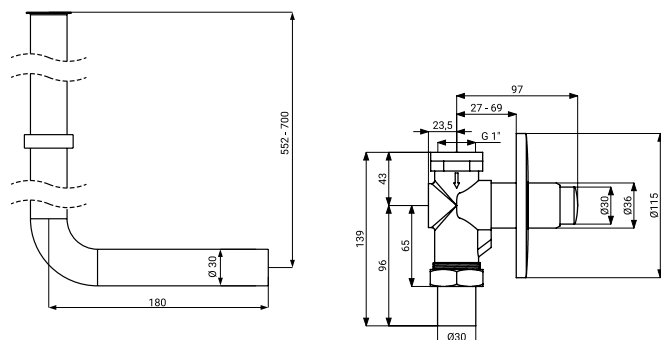

Podomietkový samouzavierací splachovač WC SLT 165W

Technický list

Vlastnosti

- podomietkový samouzavierací splachovač WC

Rozmery

Technická špecifikácia

Rozmery	154 x 115 x 120 mm
Hmotnosť	0,94 kg
Doba otvorenia ventilu	3 - 5 s (+/- 1 s)
Vstup vody	vonkajší závit G 1"
Doporučený pracovný tlak	0,1 - 0,5 MPa

Špecifikácia dodávky

SLT 165W - obj. č. 09049 samouzavierací splachovač WC