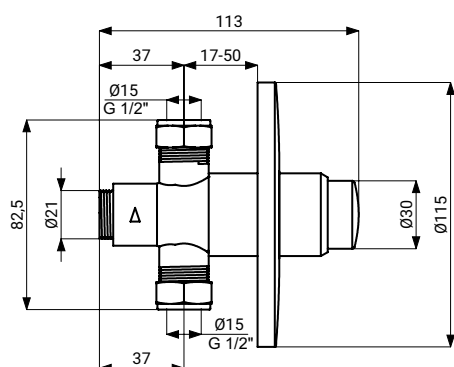

Podomietkový samouzavierací sprchový ventil SLT 140S

Technický list

Vlastnosti

- podomietkový samouzavierací sprchový ventil

Rozmery

Technická špecifikácia

Rozmery	115 x 115 x 113 mm
Hmotnosť	0,62 kg
Doba otvorenia ventilu	15 - 25 s (+/- 3 s)
Vstup vody	vonkajší závit G 1/2"
Doporučený pracovný tlak	0,1 - 0,5 MPa

Špecifikácia dodávky

SLT 140S - obj. č. 09047 samouzavierací sprchový ventil

Odporúčané príslušenstvo

SLA 66 - obj. č. 06660 nerezová inštalčná krabica