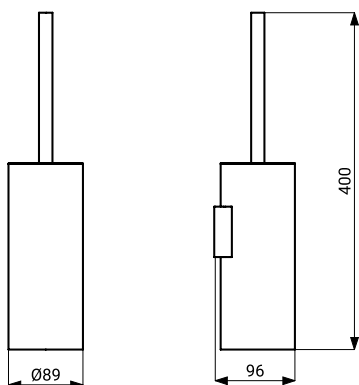

Nerezová WC kefa SLZD 31W

Technický list

Vlastnosti

- nerezová WC kefa
- montáž na stenu
- farba kefy čierna
- materiál nerezová oceľ
- povrch biely matný

Rozmery

Technická špecifikácia

Rozmery
Hmotnosť

400 x Ø 89 x 96 mm
0,96 kg

Špecifikácia dodávky

SLZD 31W - obj. č. 62315 nerezová WC kefa, montážna sada

Odporúčané príslušenstvo

SLA 59 - obj. č. 06590 špeciálna impregnácia na zvýšenie príľnavosti 3M VHB pásky

PÁSKA 3M VHB

- inštalácia bez vŕtania pomocou obojstrannej lepiacej pásky 3M VHB pre dokonalú fixáciu