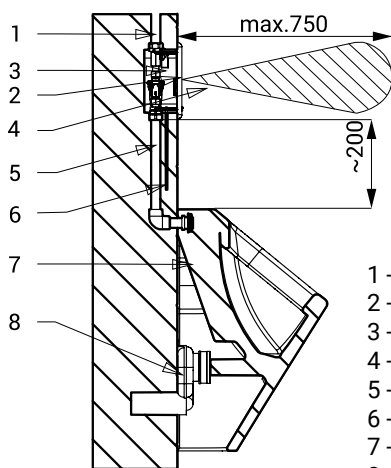

Stavebná príprava

1. 1 - prívod vody
2. 2 - nerezový kryt s elektronikou
3. 3 - montážna krabica
4. 4 - snímaná oblasť
5. 5 - prepojenie s pisoárom
6. 6 - prívod napájania
7. 7 - pisoár
8. 8 - sifón

Technická špecifikácia

Rozmer nerezového krytu	170 x 170 x 10 mm
Rozmer montážnej krabice	140 x 140 x 75 mm
Napájacie napätie	24 V DC
Príkion	7 W
Dosah	0,6 - 0,75 m
Doporučený pracovný tlak	0,1 - 0,6 MPa
Prietok	18 l/min (inf. údaj)
Vstup vody	vonkajší závit G 3/4"
Výstup vody	vonkajší závit G 3/4"

Špecifikácia dodávky

SLP 02K - obj. č. 01022 nerezový kryt s elektronikou vrátane modulu Bluetooth, plastová montážna krabica so šróbením, elektromagnetickým ventilom a guľovým ventilom

Odporúčané príslušenstvo

SLZ 01Y - obj. č. 05012	napájací zdroj 24 V DC pre max. 5 ks splachovačov
SLZ 01Z - obj. č. 05011	napájací zdroj 24 V DC pre max. 9 ks splachovačov
SLZ 04Y - obj. č. 05042	napájací zdroj 24 V DC na DIN lištu, pre max. 5 ks splachovačov
SLZ 04Z - obj. č. 05041	napájací zdroj 24 V DC na DIN lištu, pre max. 9 ks splachovačov
SLZ 04X - obj. č. 10049	napájací zdroj 24 V DC na DIN lištu, pre max. 15 ks splachovačov
SLZ 06 - obj. č. 05060	napájací zdroj 24 V DC pre max. 1 ks splachovača
SLD 03 - obj. č. 07030	diaľkové ovládanie na nastavenie parametrov
SLA 02 - obj. č. 06020	vtoková armatúra s tesnením pre prívod vody do pisoárov so zadným vtokom
SLR 07 - obj. č. 08070	montážny rám pre uchytenie montážnych krabíc Sanela
SLR 22 - obj. č. 08220	rám do sadrokartónových konštrukcií, na ukotvenie do zeme a do zadnej steny, na uchytenie keramických pisoárov a nerezových pisoárov (SLPN 07, SLPN 09) a pre splachovače (SLP 02, SLP 06) so senzorom umiestneným nad pisoárom

APLIKÁCIA SANELA CONTROL platená aplikácia Sanela Control na stiahnutie v App Store a Google Play