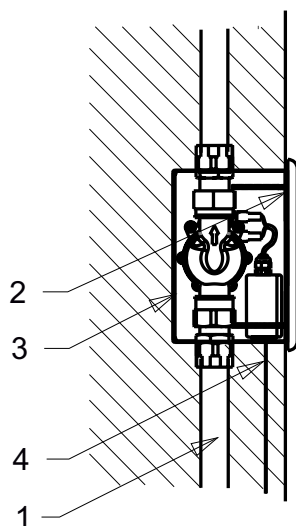

Technický list

Vlastnosti

- obsahuje Bluetooth ovládanie (aplikácia Sanela control na stiahnutie)
- antivandalové prevedenie
- programovateľný časový spínač k pisoárovým žľabom SLPN 02 (Z) - SLPN 05 (Z)
- nastavenie parametrov pomocou Bluetooth aplikácie Sanela control
- 7 denný nastaviteľný snímok na výber jednotlivých dní alebo celého týždňa
- 24 hodinový snímok na aktiváciu splachovača v rámci dňa
- interval splachovania nastaviteľný od 00:01 do 99:59 hod
- doba splachovania je nastaviteľná od 0,5s do 15,5s
- po zapnutí napájacieho napätia 230 V AC začne SLP 01Z splachovať podľa nastaveného intervalu
- povrch lesklý

Stavebná príprava

- 1 - prívod vody
- 2 - nerezový kryt s elektronikou
- 3 - montážna krabica
- 4 - prívod napájania

Technická špecifikácia

Rozmer nerezového krytu	170 x 170 x 10 mm
Rozmer montážnej krabice	145 x 155 x 100 mm
Napájacie napätie	230 V AC/50 Hz
Doporučený pracovný tlak	0,15 - 0,6 MPa
Prietok	70 l/min. pri tlaku 0,15 MPa (inf. údaj)
Vstup vody	prierez min. 32 mm (PN 16) vonkajší závit min. G 1"
Výstup vody	vonkajší závit G 1"

Špecifikácia dodávky

SLP 01Z - obj. č. 01011

nerezový kryt s elektronikou vrátane modulu Bluetooth, nerezová montážna krabica so šróbením, napájací zdroj, aplikácia Sanela control na stiahnutie v App Store a Google Play