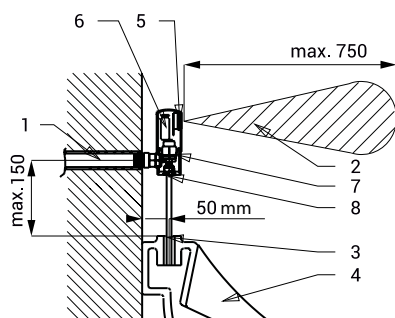

Technický list

Vlastnosti

- obsahuje Bluetooth ovládanie (platená aplikácia Sanela control k stiahnutiu)
- určený pre pisoáre s vrchným vtokom
- reaguje na prítomnosť osoby pred pisoárom vo vzdialenosti max. 0,7 m od snímača po dobu dlhšiu ako 7,5 s
- k spláchnutiu dôjde po vystúpení osoby zo snímanej zóny
- doba splachovania je nastaviteľná od 0,5 do 15,5 s
- nastavenie parametrov a komunikácie s elektronikou pomocou aplikácie Sanela control (Bluetooth) alebo pomocou diaľkového ovládača SLD 03
- samočinné spláchnutie po 24 hodinách od posledného zopnutia ventilu
- kontrola stavu batérie
- možnosť regulácie prietoku vody guľovým ventilom

Stavebná príprava

- 1 - prívod vody
- 2 - snímaná zóna
- 3 - výtok vody
- 4 - pisoár
- 5 - elektronika
- 6 - napájacia batéria
- 7 - elektromagnetický ventil
- 8 - telo splachovača

Technická špecifikácia

Rozmer telesa splachovača	140 x 50 mm
Napájacie napätie	9 V
Príkion	
▪ pri napájaní 9 V	2 W
Životnosť batérie	
▪ lithiová 9 V/1200 mAh	cca 2 roky (pri 100 zopnutiach denne)
Dosah	0,6 - 0,75 m
Doporučený pracovný tlak	0,1 - 0,6 MPa
Prietok	18 l/min (inf. údaj)
Vstup vody	vonkajší závit G 1/2"
Výstup vody	rúrka s vonkajším priemerom 15 mm
Dĺžka rúrky	205 mm

Špecifikácia dodávky

SLP 09K - obj. č. 01092 chrómované telo splachovača s elektronikou vrátane modulu Bluetooth, kartušovým ventilom, guľovým ventilom a skrutkovaním, nerezová krytka, rúrka, gumené tesnenie, lithiová napájacia batéria SLA 09