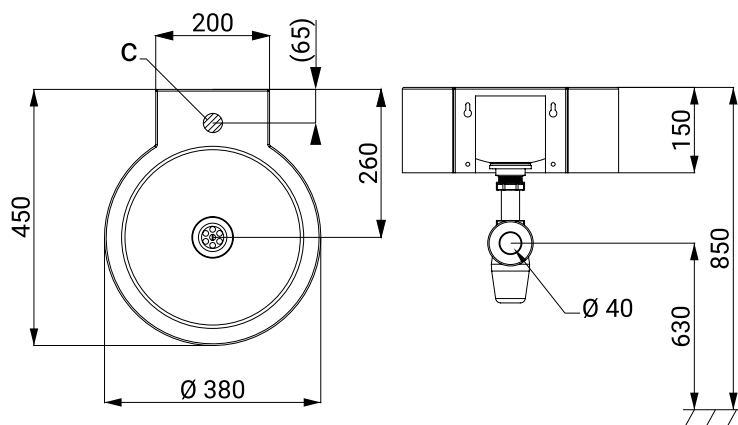

## Vlastnosti

- závesné nerezové umývadlo
- bez otvoru pre batériu (možnosť zhotovenia na objednávku,  $\varnothing$  35 mm)
  - C - otvor uprostred
- materiál AISI - 304
- povrch matný

## Rozmery

## Technická špecifikácia

<b>Rozmery</b>	380 x 450 x 150 mm
<b>Hmotnosť</b>	2,82 kg
<b>Hrúbka materiálu</b>	
▪ umývadlo	1,2 mm
▪ bočnica	2 mm

## Špecifikácia dodávky

SLUN 17 - obj. č. 93170 nerezové umývadlo, sifón, upevňovacia sada