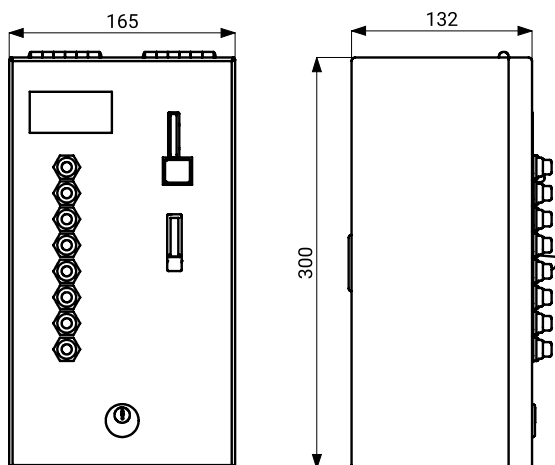

Technický list

Vlastnosti

- **hygienický preplach**
- **antivandalové prevedenie**
- **voľba sprchy užívateľom**
 - pred vrhnutím mince alebo žetónu si užívateľ stlačením tlačidla zvolí požadovanú sprchu, zobrazí sa číslo sprchy na displeji
- **interaktívne ovládanie**
 - užívateľ si môže ľubovoľne púšťať a zastavovať vodu priamo v sprche
- 30 s pred ukončením dodávky vody je užívateľ upozornený prerušením prúdu vody
- automat mince sčíta, ale nevracia
- nastavenie parametrov pomocou diaľkového ovládača SLD 05 (nastavenie času sprchovania podľa hodnoty vhodnej mince alebo žetónu, nastavenie dĺžky zopnutia oneskorenia, možnosť aktivácie funkcie automatického preplachu, nastavenie aktuálneho kurzu eura, nastavenie hodnoty žetónu, nastavenie kontrastu displeja, možnosť vypnutia niektorej zo sprch)
- možnosť označenia tlačidiel symbolmi podľa požiadavky zákazníka
- možnosť získania štatistických informácií, diagnostika zariadenie
- uzamykateľný
- určený pre vnútorné použitie, teplotný rozsah +5 až +40 °C
- materiál nerezová oceľ AISI 304 (1.4301)
- povrch matný

Stavebná príprava

Technická špecifikácia

Rozmer	300 x 165 x 132 mm
Hmotnosť	4,08 kg
Hrúbka materiálu	1,5 mm
Napájacie napätie	24 V DC
Príkon	65 W (záleží na príslušenstvo a počte sprch)
Druhy mincí	5, 10, 20 a 50 CZK, 1 a 2 EUR, kovový žeton (ostatné mince na vyžiadanie)
Čas sprchovanie	5 - 1200 s