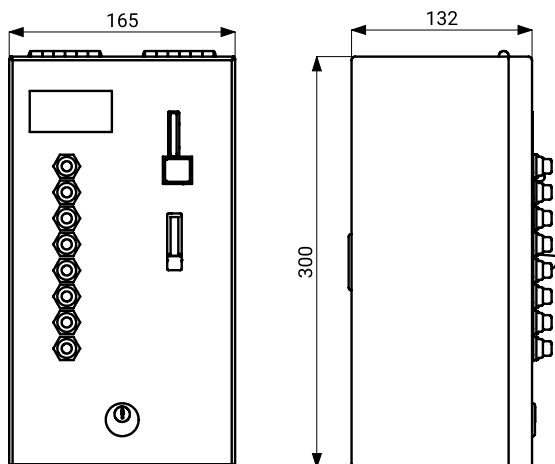

## Technická špecifikácia

Rozmer	300 x 165 x 132 mm
Hmotnosť	4,04 kg
Hrúbka materiálu	1,5 mm
Napájacie napätie	24 V DC
Príkon	65 W (záleží na príslušenstvo a počte sprch)
Druhy mincí	5, 10, 20 a 50 CZK, 1 a 2 EUR, kovový žeton (ostatné mince na vyžiadanie)
Nastaviteľná doba oneskorenia zopnutia	0 - 255 s, štandardne 30 s
Čas sprchovanie	5 - 1200 s