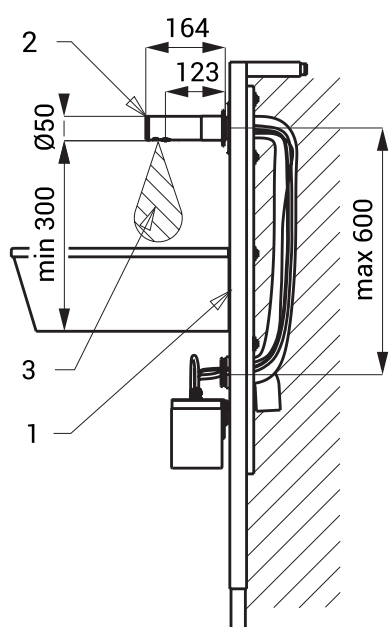

## Vlastnosti

- jednoduché doplňovanie mydla
- nízka spotreba mydla
- reaguje na prítomnosť rúk v snímanej zóne spustením jednej dávky mydla (čas dávkovanie mydla možné nastaviť v rozsahu 1,3 - 13 s), štandardne 2,6 s
- použitie v súkromom sektore, nádržka na mýdlo 1 l
- nastavenie parametrov pomocou diaľkového ovládača SLD 03
- vrátane montážneho rámu SLR 24

## Stavebná príprava

- 1 - montážny rám s prívodom mydla a prívodom napájania 24 V DC v ochrannej rúrke  
2 - nerezové ramienko  
3 - dosah

## Špecifikácia dodávky

SLZN 83ER - obj. č. 85838

nerezové ramienko s dávkovačom mydla a elektronikou, úchytková doska, prívodná hadička a kably, čerpadlo na mydlo a nádržka na mydlo 1 l, ochranná rúrka 80 cm, SLZ 07 - napájací zdroj do zásuvky 230 V AC/ 24 V DC, montážny rám SLR 24