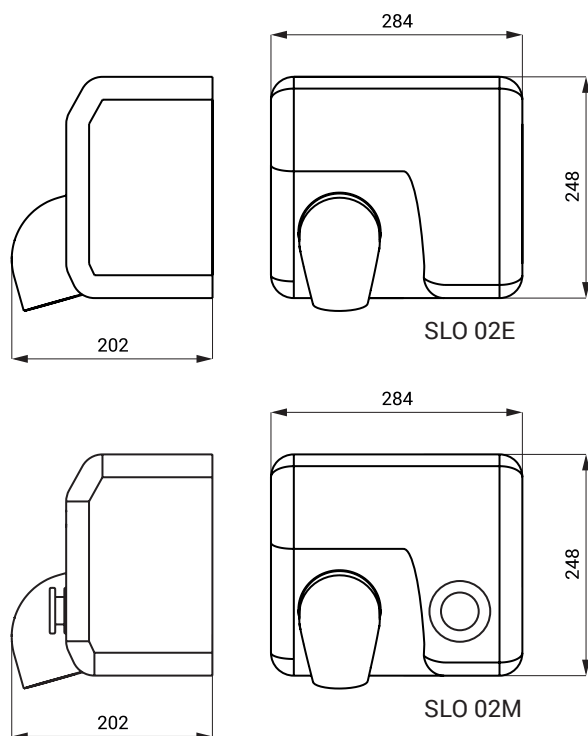

Nerezové sušiče rúk SLO 02E, SLO 02M

SLO 02E

SLO 02M

Vlastnosti

- nerezové sušiče rúk
- **SLO 02E** - reaguje na priblíženie rúk pod výfuk spustením prúdu vzduchu, čas zopnutia možné nastaviť v rozsahu 3 - 33 s, štandardne 20 s
- **SLO 02M** - mechanické spustenie tlačítkom na prednej stene, čas zopnutia možné nastaviť od 20 do 180 s
- povrch matný

Rozmery

Technická špecifikácia

Rozmery	248 x 284 x 202 mm
Napájacie napätie	230 V/50 Hz
Príkion	2400 W
Rychlosť vzduchu	100 km/h
Stupeň ochrany	trieda I, IPX 1
Hmotnosť	7 kg
Hlučnosť	< 80 dB

Špecifikácia dodávky