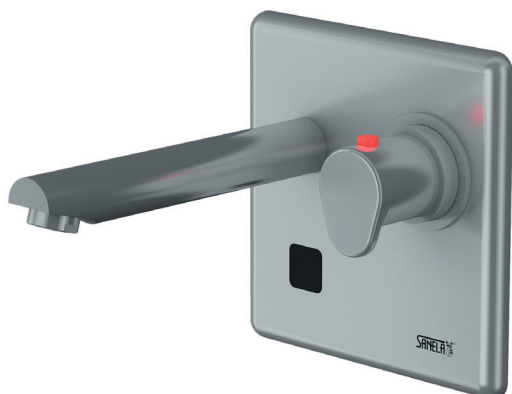

# Automatické nástenné termostatické umývadlové batérie SLU 04HT17, SLU 04HT25

## Vlastnosti

- úsporný perlátor, prietok 6 l/min
- hygienický preplach
- použitie v zdravotníctve
- sú určené pre prívod teplej a studenej vody, nastavenie teploty termostatickou kartušou
- poistka proti obareniu
- uzavretie teplej vody pri výpadku studenej vody do 1 s
- tlak teplej a studenej vody musí byť rovnaký
- reaguje na prítomnosť rúk v snímanej zóne okamžitým spustením vody
- k vypnutiu vody dôjde po vybratí rúk po uplynutí nastavenej doby (možné nastaviť v rozsahu 0,25 - 7,75 s)
- bezpečnostná funkcia vypnutia vody po 5 minútach
- kontrola stavu batérie (u variant s indexom B)
- možnosť prepnutia do režimu ŠTART/STOP
- nastavenie parametrov pomocou diaľkového ovládača SLD 03
- možnosť regulácie prietoku vody guľovým ventilom

## Technická špecifikácia

<b>Rozmer nerezového krytu</b>	170 x 170 x 10 mm
<b>Rozmer nerezovej montážnej krabice</b>	155 x 155 x 82 mm
<b>Dĺžka výtokového ramienka</b>	
▪ SLU 04HT17	170 mm
▪ SLU 04HT25	250 mm
<b>Napájacie napätie</b>	
▪ SLU 04HT17, SLU 04HT25	24 V DC
▪ SLU 04HT17B, SLU 04HT25B	6 V
<b>Prikon</b>	
▪ pri napájaní 24 V DC	7 W
▪ pri napájaní 6 V	3 W
<b>Životnosť batérií</b>	
▪ 4 ks AA alkalických batérií 1,5 V, 2700 mAh	cca 2 roky (pri 100 zopnutiach denne)
<b>Dosah</b>	
▪ štandardne	0,27 - 0,35 m
▪ v režime ŠTART/STOP	0,05 - 0,15 m
<b>Doporučený pracovný tlak</b>	0,1 - 0,6 MPa
<b>Prietok</b>	6 l/min. (inf. údaj)
<b>Vstup vody</b>	vonkajší závit G 3/4"

## Špecifikácia dodávky

- SLU 04HT17 - obj. č. 43046 výtokové ramienko, nerezový kryt s elektronikou, nerezová montážna krabica s termostatom, elektromagnetickým ventilom, guľovým ventilom a skrutkovaním, 4 ks AA alkalických batérií
- SLU 04HT17B - obj. č. 65043
- SLU 04HT25 - obj. č. 43047 1,5 V, 2700 mAh (u variant s indexom B)
- SLU 04HT25B - obj. č. 65044