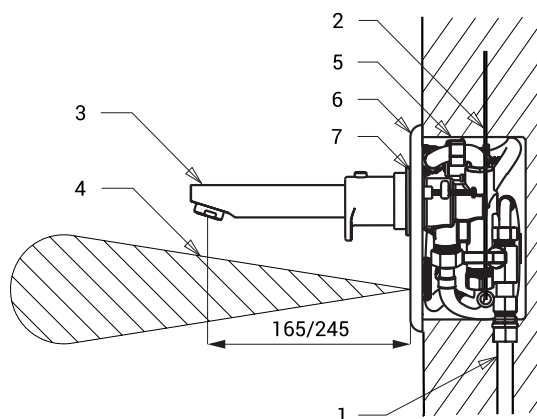

## Stavebná príprava

- 1 - prívod vody
- 2 - prívod napájania (SLU 04HT17, SLU 04HT25)
- 3 - výtok vody
- 4 - snímaná zóna
- 5 - montážna krabica
- 6 - nerezový kryt s elektronikou
- 7 - termostat

## Technická špecifikácia

<b>Rozmer nerezového krytu</b>	170 x 170 x 10 mm
<b>Rozmer nerezovej montážnej krabice</b>	155 x 155 x 82 mm
<b>Dĺžka výtokového ramienka</b>	
▪ SLU 04HT17	170 mm
▪ SLU 04HT25	250 mm
<b>Napájacie napätie</b>	
▪ SLU 04HT17, SLU 04HT25	24 V DC
▪ SLU 04HT17B, SLU 04HT25B	6 V
<b>Prikon</b>	
▪ pri napájaní 24 V DC	7 W
▪ pri napájaní 6 V	3 W
<b>Životnosť batérií</b>	
▪ 4 ks AA alkalických batérií 1,5 V, 2700 mAh	cca 2 roky (pri 100 zopnutiach denne)
<b>Dosah</b>	
▪ štandardne	0,27 - 0,35 m
▪ v režime ŠTART/STOP	0,05 - 0,15 m
<b>Doporučený pracovný tlak</b>	0,1 - 0,6 MPa
<b>Prietok</b>	6 l/min. (inf. údaj)
<b>Vstup vody</b>	vonkajší závit G 3/4"

## Špecifikácia dodávky

- SLU 04HT17 - obj. č. 43046 výtokové ramienko, nerezový kryt s elektronikou, nerezová montážna krabica s termostatom, elektromagnetickým ventilom, guľovým ventilom a skrutkovaním, 4 ks AA alkalických batérií
- SLU 04HT17B - obj. č. 65043
- SLU 04HT25 - obj. č. 43047 1,5 V, 2700 mAh (u variant s indexom B)
- SLU 04HT25B - obj. č. 65044