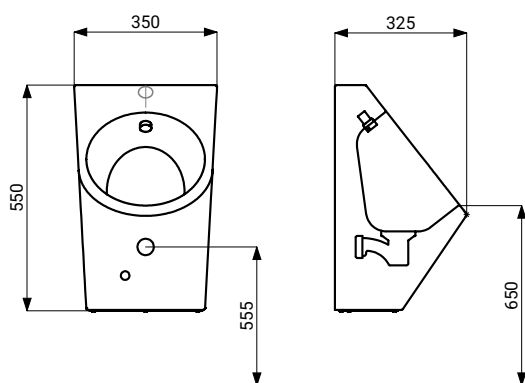

## Vlastnosti

- antivandalové prevedenie
- použitie pre väznice
- závesný nerezový pisoár s integrovanou splachovacou hlavicou
- montáž cez servisný otvor a špeciálne skrutky
- materiál nerezová oceľ AISI 304 (1.4301)
- povrch matný

## Rozmery

\* pro výšku přední hrany pisoáru 650 mm nad zemí

## Technická špecifikácia

Rozmery	550 x 350 x 325 mm
Hmotnosť	7,9 kg
Hrúbka materiálu	1,5 mm
Vstup vody	vonkajší závit G 1/2"

## Špecifikácia dodávky

SLPN 07 - obj. č. 91070 nerezový pisoár so splachovacou hlavicou, prepojovacia hadica, rohový ventil s filtrom, úchytová sada, sifón