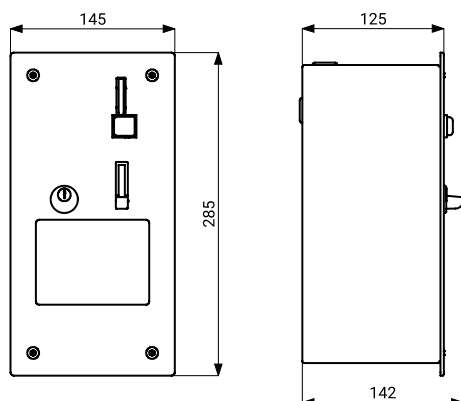

## Technická špecifikácia

Rozmer otvoru v stene	265 x 127 x 125 mm
Rozmer	285 x 145 x 142 mm
Hmotnosť	6,2 kg
Hrúbka materiálu	1,5 mm
Napájacie napätie	24 V DC
Príkon	10 W (2,5 W v režime spánku)
Druhy mincí	5, 10, 20 a 50 CZK, 1 a 2 EUR, kovový žetón (ostatné mince na vyžiadanie)
Čas sprchovanie	5 - 1200 s