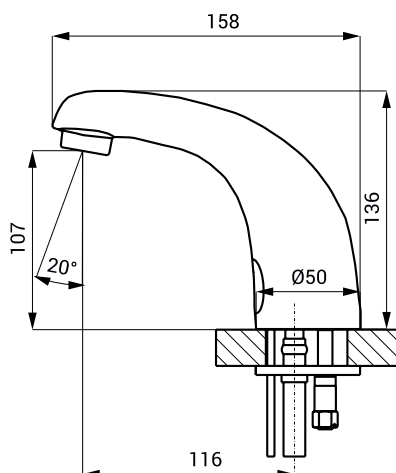

Automatická umývadlová batéria s termostatickým ventilom SLU 02BT

SANELA
we make water cool®

Technický list

Vlastnosti

- obsahuje Bluetooth ovládanie (aplikácia Sanela Control k stiahnutiu)
- úsporný perlátor, prietok 6 l/min
- hygienický preplach
- je určená na prívod teplej a studenej vody, nastavenie teploty ručne termostatickým ventilom v rozsahu 35 - 65 °C
- reaguje na prítomnosť rúk v snímanej zóne okamžitým spustením vody
- k vypnutiu vody dôjde po vybratí rúk po uplynutí nastavenej doby (možno nastaviť v rozsahu 0,25 - 7,75 s)
- bezpečnostná funkcia vypnutia vody po 5 minútach
- kontrola stavu batérie
- možnosť prepnutia do režimu START/STOP
- nastavenie parametrov a komunikácie s elektronikou pomocou aplikácie Sanela Control (Bluetooth) alebo diaľkového ovládača SLD 03
- výrobok spĺňa parametre spotreby vody pre triedu 1. podľa kritérií programu EU Water Label

Rozmery

Technická špecifikácia

Rozmery	158 x 136 mm
Hmotnosť	2,47 kg
Napájacie napätie	6 V
Príkion	3 W
Životnosť batérií	
▪ 4 ks AA alkalických batérií 1,5 V, 2700 mAh	cca 2 roky (pri 100 zopnutiach denne)
Dosah	
▪ štandardne	0,13 - 0,19 m
▪ v režime START/STOP	0,05 - 0,15 m
Doporučený pracovný tlak	0,1 - 0,6 MPa
Prietok	6 l/min. (inf. údaj)
Vstup vody	vonkajší závit G 1/2"

Špecifikácia dodávky

SLU 02BT - obj. č. 13023

výtokové ramienko s elektronikou vrátane modulu Bluetooth, elektromagnetický ventil (1 ks), termostatický ventil, prepojovacia hadica, rohový ventil s filtrom a spätnou klapkou (2 ks), 4 ks AA alkalických batérií 1,5 V, 2700 mAh s puzdrom