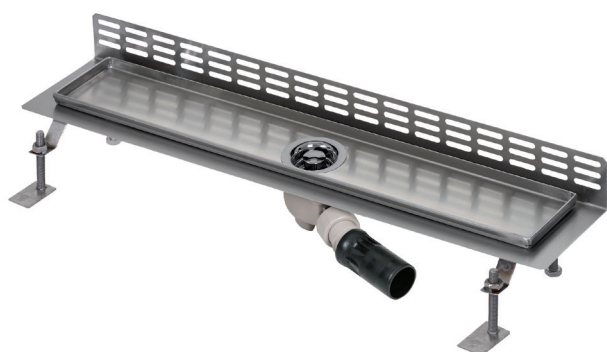

Žliabok ku stene