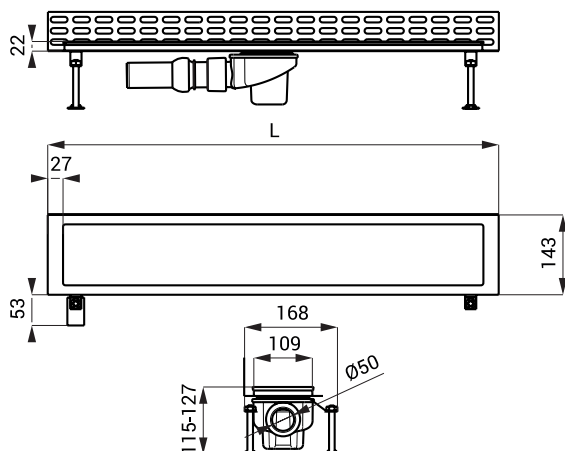

Vlastnosti

KÚPEĽŇOVÝ ŽLIABOK

- žliabok dĺžky L = 950 mm
- lem je určený k tesnému a spoľahlivému napojeniu na hydroizoláciu
- lem s rámčekom utesnený tmelom proti vlhkosti
- nastaviteľné skrutky M10, umožňujú osadiť žliabok do vodorovnej polohy
- 2 ks pásov k fixácii žliabku k podkladu, vrátane skrutiek a hmoždiniek
- bočné prehyby na hornom kryte pre väčšiu pevnosť žliabku
- uzemňujúca skrutka k pripojeniu uzemňujúceho drôtu
- žliabok je možné vyrobiť aj v požadovanej dĺžke (do 1200 mm - prelis k odpadu, nad 1200 mm - spád k odpadu)
- trieda zaťažiteľnosti K3 (do 300 kg)
- materiál AISI-304

ODTOKOVÝ SIFÓN

- plastový sifón DN 50 mm
- odskúšaný podľa normy DIN EN 274; prietok 42 l/min
- odpad uprostred, možnosť nastavenia smeru a sklonu odtoku do 20°
- atypické umiestnenie odpadu mimo stred je možné vyrobiť na zákazku

MRIEŽKA

- dizajn mriežok A - F
- index X - matný povrch
- materiál nerezový plech AISI - 304
- možnosť výroby ďalších vzorov na zákazku

Dizajn mriežok

Žliabok ku stene

Rozmery