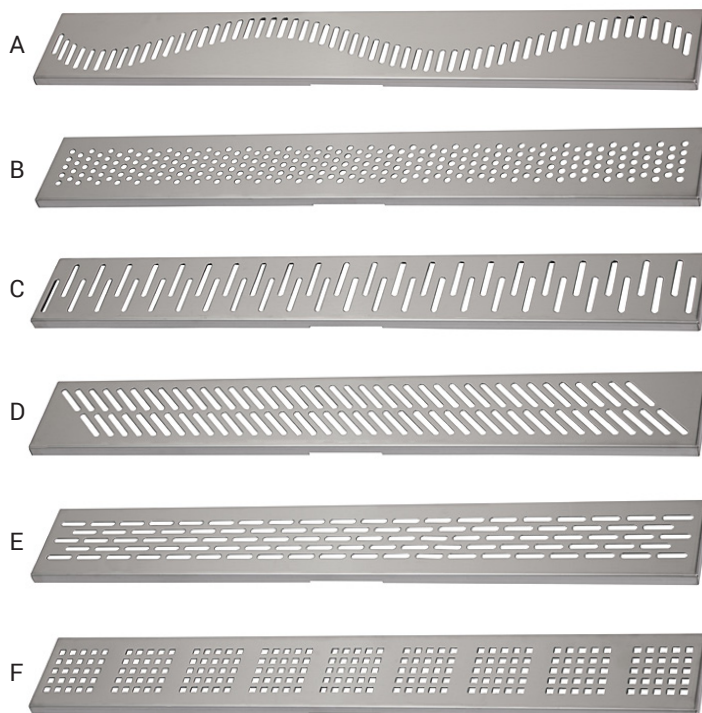

Vlastnosti

KÚPEĽŇOVÝ ŽLIABOK

- žliabok dĺžky L = 950 mm
- lem je určený k tesnému a spoľahlivému napojeniu na hydroizoláciu
- lem s rámčekom utesnený tmelom proti vlhkosti
- nastaviteľné skrutky M10, umožňujú osadiť žliabok do vodorovnej polohy
- 2 ks pásov k fixácii žliabku k podkladu, vrátane skrutiek a hmoždiniek
- bočné prehyby na hornom kryte pre väčšiu pevnosť žliabku
- uzemňujúca skrutka k pripojeniu uzemňujúceho drôtu
- žliabok je možné vyrobiť aj v požadovanej dĺžke (do 1200 mm - prelis k odpadu, nad 1200 mm - spád k odpadu)
- trieda zaťažiteľnosti K3 (do 300 kg)
- materiál AISI-304

ODTOKOVÝ SIFÓN

- plastový sifón DN 50 mm
- odskúšaný podľa normy DIN EN 274; prietok 42 l/min
- odpad uprostred, možnosť nastavenia smeru a sklonu odtoku do 20°
- atypické umiestnenie odpadu mimo stred je možné vyrobiť na zákazku

MRIEŽKA

- dizajn mriežok A - F
- index X - matný povrch
- materiál nerezový plech AISI - 304
- možnosť výroby ďalších vzorov na zákazku

Dizajn mriežok