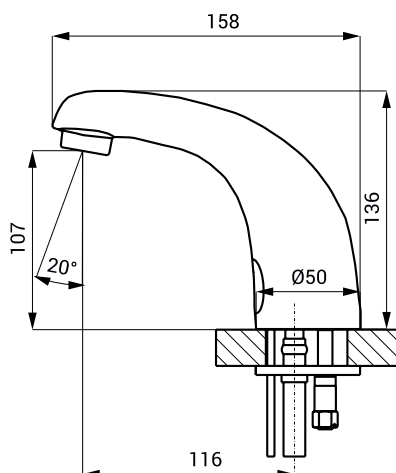

## Rozmery

## Technická špecifikácia

<b>Rozmery</b>	158 x 136 mm
<b>Hmotnosť</b>	1,82 kg
<b>Napájacie napätie</b>	24 V DC
<b>Príkon</b>	7 W
<b>Dosah</b>	▪ štandardne 0,13 - 0,19 m ▪ v režime START/STOP 0,05 - 0,15 m
<b>Doporučený pracovný tlak</b>	0,1 - 0,6 MPa
<b>Prietok</b>	6 l/min. (inf. údaj)
<b>Vstup vody</b>	vonkajší závit G 1/2"