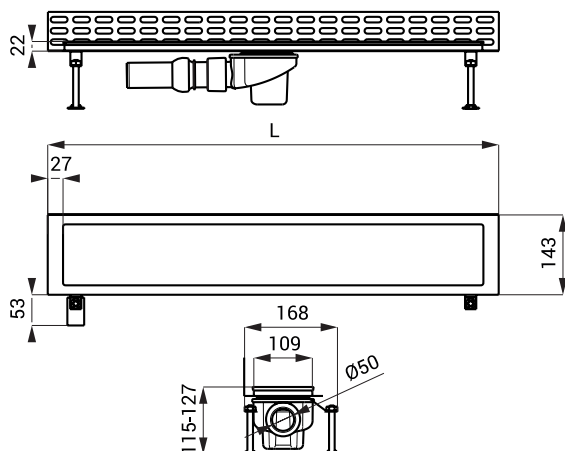

### KÚPEĽŇOVÝ ŽLIABOK

- žliabok dĺžky L = 750 mm
- lem je určený k tesnému a spoľahlivému napojeniu na hydroizoláciu
- lem s rámčekom utesnený tmelom proti vlhkosti
- nastaviteľné skrutky M10, umožňujú osadiť žliabok do vodorovnej polohy
- 2 ks pásov k fixácii žliabku k podkladu, vrátane skrutiek a hmoždiniek
- bočné prehyby na hornom kryte pre väčšiu pevnosť žliabku
- uzemňujúca skrutka k pripojeniu uzemňujúceho drôtu
- žliabok je možné vyrobiť aj v požadovanej dĺžke (do 1200 mm - prelis k odpadu, nad 1200 mm - spád k odpadu)
- trieda zaťažiteľnosti K3 (do 300 kg)
- materiál AISI-304

### ODTOKOVÝ SIFÓN

- plastový sifón DN 50 mm
- odskúšaný podľa normy DIN EN 274; prietok 42 l/min
- odpad uprostred, možnosť nastavenia smeru a sklonu odtoku do 20°
- atypické umiestnenie odpadu mimo stred je možné vyrobiť na zákazku

## Dizajn mriežok

## Rozmery