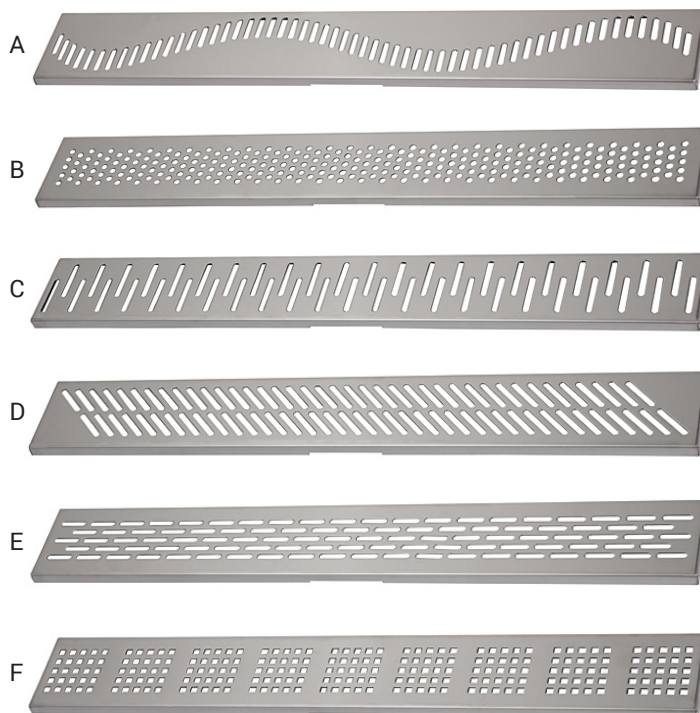

### KÚPEĽŇOVÝ ŽLIABOK

- žliabok dĺžky L = 750 mm
- lem je určený k tesnému a spoľahlivému napojeniu na hydroizoláciu
- lem s rámčekom utesnený tmelom proti vlhkosti
- nastaviteľné skrutky M10, umožňujú osadiť žliabok do vodorovnej polohy
- 2 ks pásov k fixácii žliabku k podkladu, vrátane skrutiek a hmoždiniek
- bočné prehyby na hornom kryte pre väčšiu pevnosť žliabku
- uzemňujúca skrutka k pripojeniu uzemňujúceho drôtu
- žliabok je možné vyrobiť aj v požadovanej dĺžke (do 1200 mm - prelis k odpadu, nad 1200 mm - spád k odpadu)
- trieda zaťažiteľnosti K3 (do 300 kg)
- materiál AISI-304

### ODTOKOVÝ SIFÓN

- plastový sifón DN 50 mm
- odskúšaný podľa normy DIN EN 274; prietok 42 l/min
- odpad uprostred, možnosť nastavenia smeru a sklonu odtoku do 20°
- atypické umiestnenie odpadu mimo stred je možné vyrobiť na zákazku

### MRIEŽKA

- dizajn mriežok A - F
- index X - matný povrch
- materiál nerezový plech AISI - 304
- možnosť výroby ďalších vzorov na zákazku

## Dizajn mriežok