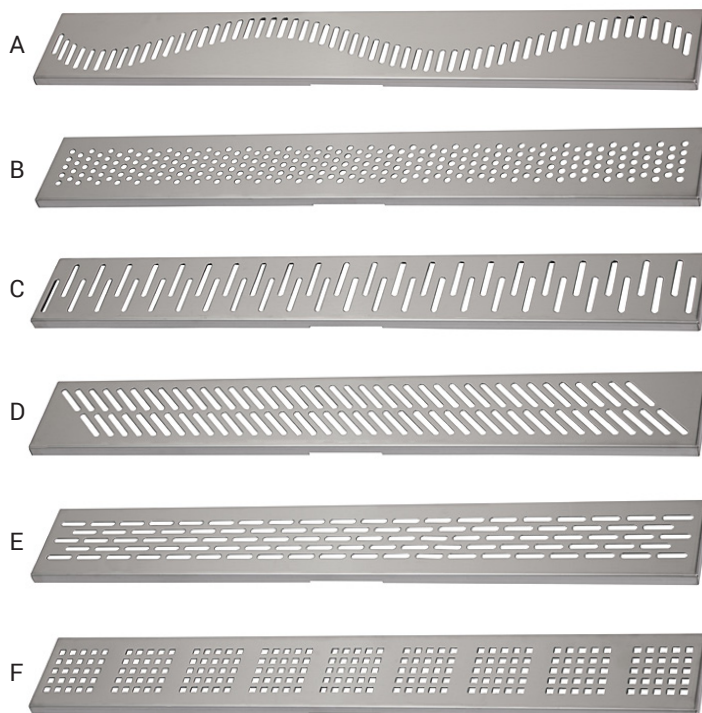

### KÚPEĽŇOVÝ ŽLIABOK

- žliabok dĺžky L = 1150 mm
- lem je určený k tesnému a spoľahlivému napojeniu na hydroizoláciu
- lem s rámčekom utesnený tmelom proti vlhkosti
- nastaviteľné skrutky M10, umožňujú osadiť žliabok do vodorovnej polohy
- 2 ks pásov k fixácii žliabku k podkladu, vrátane skrutiek a hmoždiniek
- bočné prehyby na hornom kryte pre väčšiu pevnosť žliabku
- uzemňujúca skrutka k pripojeniu uzemňujúceho drôtu
- žliabok je možné vyrobiť aj v požadovanej dĺžke (do 1200 mm - prelis k odpadu, nad 1200 mm - spád k odpadu)
- trieda zaťažiteľnosti K3 (do 300 kg)
- materiál AISI-304

### ODTOKOVÝ SIFÓN

- plastový sifón DN 50 mm
- odskúšaný podľa normy DIN EN 274; prietok 42 l/min
- odpad uprostred, možnosť nastavenia smeru a sklonu odtoku do 20°
- atypické umiestnenie odpadu mimo stred je možné vyrobiť na zákazku

### MRIEŽKA

- dizajn mriežok A - F
- index X - matný povrch
- materiál nerezový plech AISI - 304
- možnosť výroby ďalších vzorov na zákazku

## Dizajn mriežok