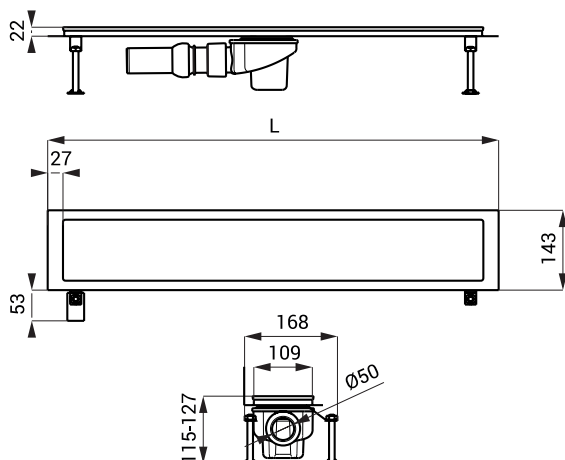

### KÚPEĽŇOVÝ ŽLIABOK

- žliabok dĺžky L = 1150 mm
- lem je určený k tesnému a spoľahlivému napojeniu na hydroizoláciu
- lem s rámčekom utesnený tmelom proti vlhkosti
- nastaviteľné skrutky M10, umožňujú osadiť žliabok do vodorovnej polohy
- 2 ks pásov k fixácii žliabku k podkladu, vrátane skrutiek a hmoždiniek
- bočné prehyby na hornom kryte pre väčšiu pevnosť žliabku
- uzemňujúca skrutka k pripojeniu uzemňujúceho drôtu
- žliabok je možné vyrobiť aj v požadovanej dĺžke (do 1200 mm - prelis k odpadu, nad 1200 mm - spád k odpadu)
- trieda zaťažiteľnosti K3 (do 300 kg)
- materiál AISI-304

### ODTOKOVÝ SIFÓN

- plastový sifón DN 50 mm
- odskúšaný podľa normy DIN EN 274; prietok 42 l/min
- odpad uprostred, možnosť nastavenia smeru a sklonu odtoku do 20°
- atypické umiestnenie odpadu mimo stred je možné vyrobiť na zákazku

## Dizajn mriežok

## Rozmery