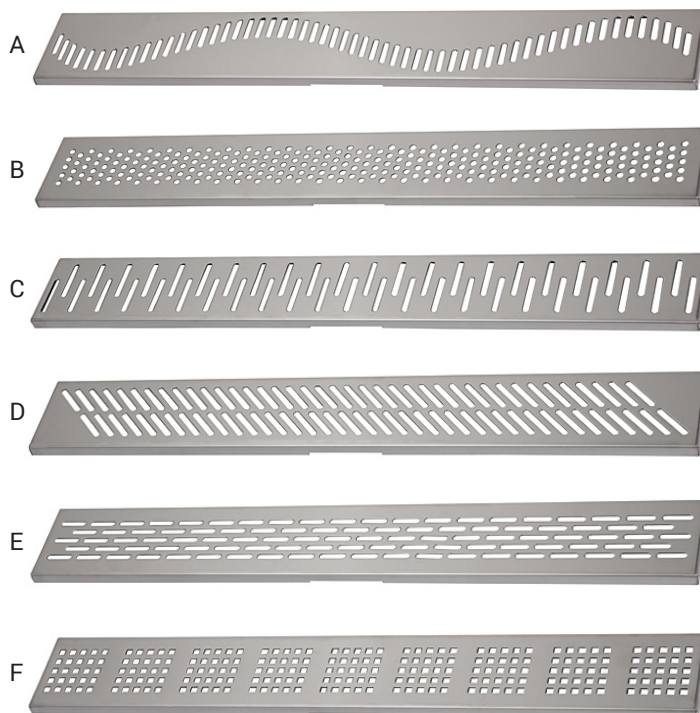

Nerezové kúpeľňové žliabky SLKN 04

Vlastnosti

KÚPEĽŇOVÝ ŽLIABOK

- žliabok dĺžky L = 950 mm
- lem je určený k tesnému a spoľahlivému napojeniu na hydroizoláciu
- lem s rámčekom utesnený tmelom proti vlhkosti
- nastaviteľné skrutky M10, umožňujú osadiť žliabok do vodorovnej polohy
- 2 ks pásov k fixácii žliabku k podkladu, vrátane skrutiek a hmoždínok
- bočné prehyby na hornom kryte pre väčšiu pevnosť žliabku
- uzemňujúca skrutka k pripojeniu uzemňujúceho drôtu
- žliabok je možné vyrobiť aj v požadovanej dĺžke (do 1200 mm - prelis k odpadu, nad 1200 mm - spád k odpadu)
- trieda zaťažiteľnosti K3 (do 300 kg)
- materiál AISI-304

ODTOKOVÝ SIFÓN

- plastový sifón DN 50 mm
- odskúšaný podľa normy DIN EN 274; prietok 42 l/min
- odpad uprostred, možnosť nastavenia smeru a sklonu odtoku do 20°
- atypické umiestnenie odpadu mimo stred je možné vyrobiť na zákazku

MRIEŽKA

- dizajn mriežok A - F
- index X - matný povrch
- materiál nerezový plech AISI - 304
- možnosť výroby ďalších vzorov na zákazku

Dizajn mriežok