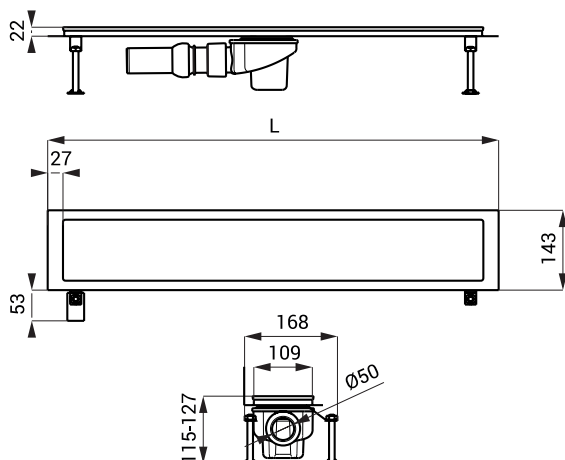

Nerezové kúpeľňové žliabky SLKN 04

Vlastnosti

KÚPEĽŇOVÝ ŽLIABOK

- žliabok dĺžky L = 950 mm
- lem je určený k tesnému a spoľahlivému napojeniu na hydroizoláciu
- lem s rámčekom utesnený tmelom proti vlhkosti
- nastaviteľné skrutky M10, umožňujú osadiť žliabok do vodorovnej polohy
- 2 ks pásov k fixácii žliabku k podkladu, vrátane skrutiek a hmoždínok
- bočné prehyby na hornom kryte pre väčšiu pevnosť žliabku
- uzemňujúca skrutka k pripojeniu uzemňujúceho drôtu
- žliabok je možné vyrobiť aj v požadovanej dĺžke (do 1200 mm - prelis k odpadu, nad 1200 mm - spád k odpadu)
- trieda zaťažiteľnosti K3 (do 300 kg)
- materiál AISI-304

ODTOKOVÝ SIFÓN

- plastový sifón DN 50 mm
- odskúšaný podľa normy DIN EN 274; prietok 42 l/min
- odpad uprostred, možnosť nastavenia smeru a sklonu odtoku do 20°
- atypické umiestnenie odpadu mimo stred je možné vyrobiť na zákazku

MRIEŽKA

- dizajn mriežok A - F
- index X - matný povrch
- materiál nerezový plech AISI - 304
- možnosť výroby ďalších vzorov na zákazku

Dizajn mriežok

Žliabok do priestoru

Rozmery