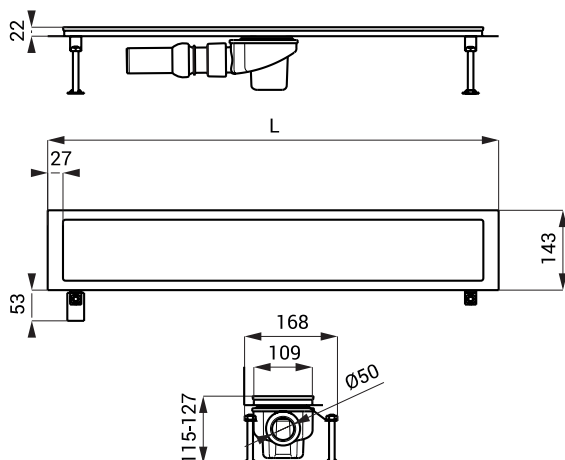

Vlastnosti

KÚPEĽŇOVÝ ŽLIABOK

- žliabok dĺžky L = 750 mm
- lem je určený k tesnému a spoľahlivému napojeniu na hydroizoláciu
- lem s rámčekom utesnený tmelom proti vlhkosti
- nastaviteľné skrutky M10, umožňujú osadiť žliabok do vodorovnej polohy
- 2 ks pásov k fixácii žliabku k podkladu, vrátane skrutiek a hmoždínok
- bočné prehyby na hornom kryte pre väčšiu pevnosť žliabku
- uzemňujúca skrutka k pripojeniu uzemňujúceho drôtu
- žliabok je možné vyrobiť aj v požadovanej dĺžke (do 1200 mm - prelis k odpadu, nad 1200 mm - spád k odpadu)
- trieda zaťažiteľnosti K3 (do 300 kg)
- materiál AISI-304

ODTOKOVÝ SIFÓN

- plastový sifón DN 50 mm
- odskúšaný podľa normy DIN EN 274; prietok 42 l/min
- odpad uprostred, možnosť nastavenia smeru a sklonu odtoku do 20°
- atypické umiestenie odpadu mimo stred je možné vyrobiť na zákazku

MRIEŽKA

- dizajn mriežok A - F
- index X - matný povrch
- materiál nerezový plech AISI - 304
- možnosť výroby ďalších vzorov na zákazku

Dizajn mriežok

Žliabok do priestoru

Rozmery