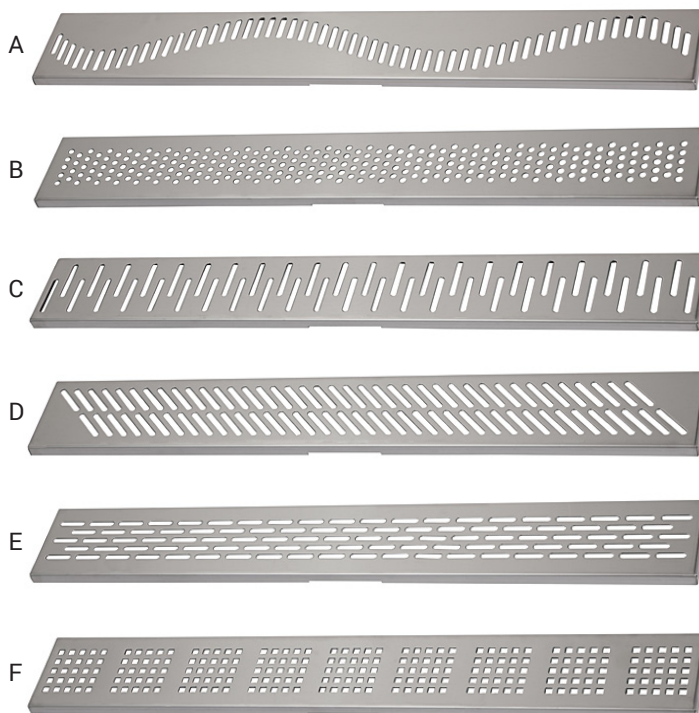

Vlastnosti

KÚPEĽŇOVÝ ŽLIABOK

- žliabok dĺžky L = 750 mm
- lem je určený k tesnému a spoľahlivému napojeniu na hydroizoláciu
- lem s rámčekom utesnený tmelom proti vlhkosti
- nastaviteľné skrutky M10, umožňujú osadiť žliabok do vodorovnej polohy
- 2 ks pásov k fixácii žliabku k podkladu, vrátane skrutiek a hmoždínok
- bočné prehyby na hornom kryte pre väčšiu pevnosť žliabku
- uzemňujúca skrutka k pripojeniu uzemňujúceho drôtu
- žliabok je možné vyrobiť aj v požadovanej dĺžke (do 1200 mm - prelis k odpadu, nad 1200 mm - spád k odpadu)
- trieda zaťažiteľnosti K3 (do 300 kg)
- materiál AISI-304

ODTOKOVÝ SIFÓN

- plastový sifón DN 50 mm
- odskúšaný podľa normy DIN EN 274; prietok 42 l/min
- odpad uprostred, možnosť nastavenia smeru a sklonu odtoku do 20°
- atypické umiestenie odpadu mimo stred je možné vyrobiť na zákazku

MRIEŽKA

- dizajn mriežok A - F
- index X - matný povrch
- materiál nerezový plech AISI - 304
- možnosť výroby ďalších vzorov na zákazku

Dizajn mriežok