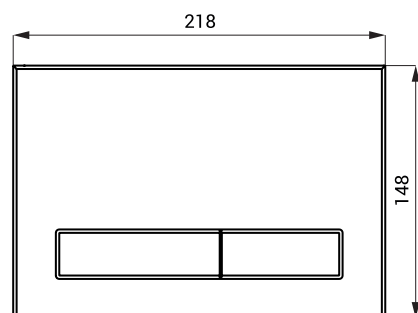

Mechanické splachovače WC do rámu SLR 21 SLW 50, SLW 51, SLW 52, SLW 53, SLW 54

SLW 50

SLW 51

SLW 52

SLW 53

SLW 54

Vlastnosti

- ovládacie tlačidlo pre dvojčinné mechanické spláchnutie do rámu SLR 21

Rozmery

SLW 50 - 53

SLW 54

Technická špecifikácia

Rozmer SLW 50 - 53

220 x 150 x 12,5 mm

Rozmer SLW 54

218 x 148 x 12 mm