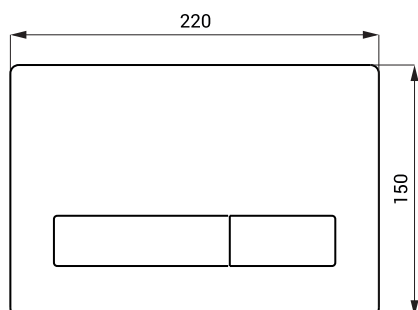

Mechanické splachovače WC do rámu SLR 21 SLW 50, SLW 51, SLW 52, SLW 53, SLW 54

SLW 50

SLW 51

SLW 52

SLW 53

SLW 54

Vlastnosti

- ovládacie tlačidlo pre dvojčinné mechanické spláchnutie do rámu SLR 21

Rozmery

SLW 50 - 53

SLW 54

Technická špecifikácia

Rozmer SLW 50 - 53

220 x 150 x 12,5 mm

Rozmer SLW 54

218 x 148 x 12 mm