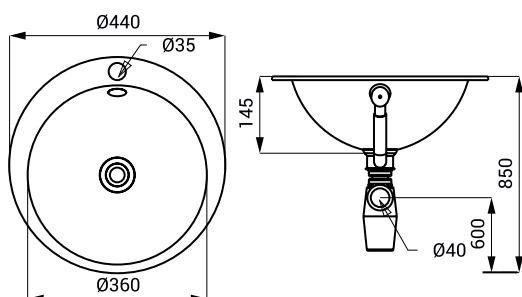

Nerezové umývadlá SLUN 28A, SLUN 63

SLUN 28A

Vlastnosti

- zápusťné nerezové umývadlo zhora do dosky
- s otvorom pre batériu
- prepád
- materiál AISI - 304
- povrch lesklý

Rozmery

Špecifikácia dodávky

SLUN 28A - obj. č. 73282 nerezové umývadlo, prepádová sada, sifón

SLUN 63

Vlastnosti

- zápusťné nerezové umývadlo zhora do dosky
- bez otvoru pre batériu
- prepád
- materiál AISI - 304
- povrch lesklý

Rozmery

Špecifikácia dodávky

SLUN 63 - obj. č. 93630 nerezové umývadlo, prepádová sada, sifón