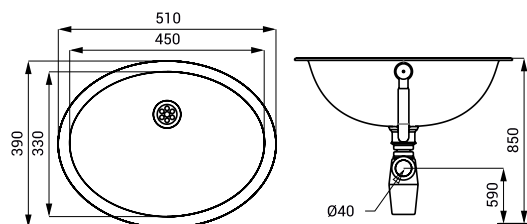

Nerezové umývadlá SLUN 28A, SLUN 63

SLUN 28A

Vlastnosti

- zápusťné nerezové umývadlo zhora do dosky
- s otvorom pre batériu
- prepád
- materiál AISI - 304
- povrch lesklý

Rozmery

Špecifikácia dodávky

SLUN 28A - obj. č. 73282 nerezové umývadlo, prepádová sada, sifón

SLUN 63

Vlastnosti

- zápusťné nerezové umývadlo zhora do dosky
- bez otvoru pre batériu
- prepád
- materiál AISI - 304
- povrch lesklý

Rozmery

Špecifikácia dodávky

SLUN 63 - obj. č. 93630 nerezové umývadlo, prepádová sada, sifón