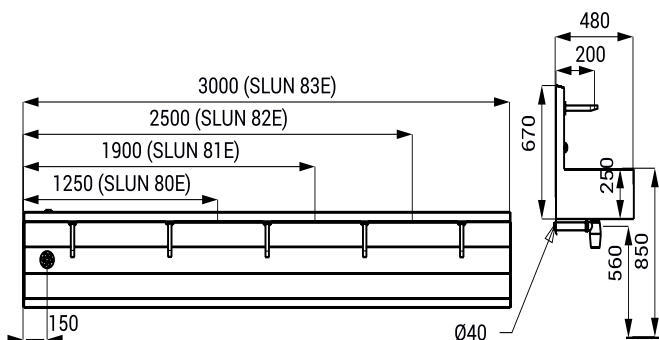

## Vlastnosti

- úsporný perlátor, prietok 6 l/min
- hygienický preplach
- antivandalové prevedenie
- použitie v zdravotníctve
- závesné nerezové umývacie žľaby s integrovanou elektronikou
- antivandalová nerezová výtoková ramienka a snímacia hlavica
- SLUN 80E, ET - dĺžka 1250 mm (2 ks elektroniky)
- SLUN 81E, ET - dĺžka 1900 mm (3 ks elektroniky, 1 ks konzoly)
- SLUN 82E, ET - dĺžka 2500 mm (4 ks elektroniky, 2 ks konzoly)
- SLUN 83E, ET - dĺžka 3000 mm (5 ks elektroniky, 2 ks konzoly)
- reaguje na prítomnosť rúk v snímanej zóne okamžitým spustením vody
- k vypnutiu vody dôjde po vybratí rúk po uplynutí nastavenej doby (možné nastaviť v rozsahu 0,25 - 7,75 s)
- bezpečnostná funkcia vypnutia vody po 5 minútach
- možnosť prepnutia do režimu ŠTART/STOP
- nastavenie parametrov pomocou diaľkového ovládača SLD 03
- nastavenie teploty ručne rohovými ventilmi (u variant s indexom E) alebo termostatom (u variant s indexom ET)
- žľab je možné na zákazku vyrobiť v požadovanej dĺžke
- materiál AISI - 304
- možnosť dodania podľa požiadavky zákazníka AISI - 316L
- povrch matný

## Rozmery