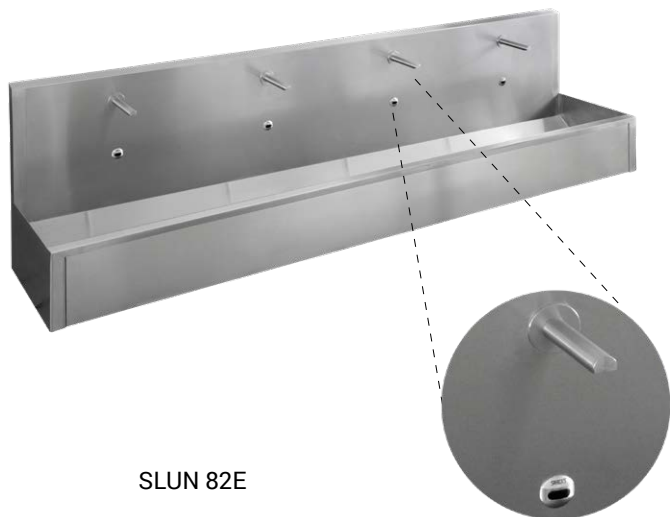

# Nerezové automatické umývacie žľaby SLUN 80E, SLUN 81E, SLUN 82E, SLUN 83E

SLUN 82E

## Vlastnosti

- úsporný perlátor, prietok 6 l/min
- hygienický preplach
- antivandalové prevedenie
- použitie v zdravotníctve
- závesné nerezové umývacie žľaby s integrovanou elektronikou
- antivandalová nerezová výtoková ramienka a snímacia hlavica
- SLUN 80E, ET - dĺžka 1250 mm (2 ks elektroniky)
- SLUN 81E, ET - dĺžka 1900 mm (3 ks elektroniky, 1 ks konzoly)
- SLUN 82E, ET - dĺžka 2500 mm (4 ks elektroniky, 2 ks konzoly)
- SLUN 83E, ET - dĺžka 3000 mm (5 ks elektroniky, 2 ks konzoly)
- reaguje na prítomnosť rúk v snímanej zóne okamžitým spustením vody
- k vypnutiu vody dôjde po vybratí rúk po uplynutí nastavenej doby (možné nastaviť v rozsahu 0,25 - 7,75 s)
- bezpečnostná funkcia vypnutia vody po 5 minútach
- možnosť prepnutia do režimu ŠTART/STOP
- nastavenie parametrov pomocou diaľkového ovládača SLD 03
- nastavenie teploty ručne rohovými ventilmi (u variant s indexom E) alebo termostatom (u variant s indexom ET)
- žľab je možné na zákazku vyrobiť v požadovanej dĺžke
- materiál AISI - 304
- možnosť dodania podľa požiadavky zákazníka AISI - 316L
- povrch matný

## Rozmery

nerezový umývací žľab s elektronikou a výtokovými ramienkami, elektromagnetický ventil (podľa počtu elektronik), termostatický ventil (iba pri variantoch ET), prepojovacie hadice, rohový ventil so spätnou klapkou (2 ks), sifón, upevňovacia sada, podporné nerezové konzoly (podľa dĺžky žľabu)