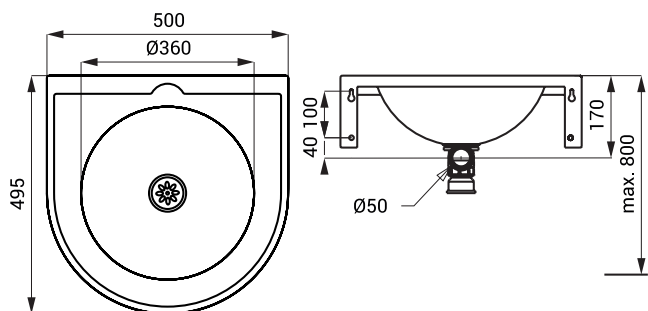

Nerezové umývadlá SLUN 47, SLUN 66

SLUN 47X

Vlastnosti

- pre osoby s telesným postihnutím a zníženou pohyblivosťou
- závesné nerezové umývadlo
- bez otvoru pre batériu (možnosť zhotovenia na objednávku)
- materiál AISI - 304
- povrch lesklý (SLUN 47)
- povrch matný (SLUN 47X)

Rozmery

Špecifikácia dodávky

SLUN 47 - obj. č. 93470 nerezové umývadlo, sifón, upevňovacia sada
SLUN 47X - obj. č. 93478

SLUN 66

Vlastnosti

- pre osoby s telesným postihnutím a zníženou pohyblivosťou
- závesné nerezové umývadlo
- bez otvoru pre batériu (možnosť zhotovenia na objednávku)
- prepád
- materiál AISI - 304
- povrch matný

Rozmery

Špecifikácia dodávky

SLUN 66 - obj. č. 93660 nerezové umývadlo, prepádová sada, sifón, upevňovacia sada