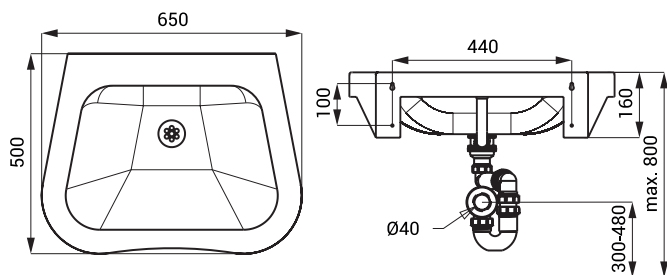

Rozmery

Špecifikácia dodávky

SLUN 47 - obj. č. 93470 nerezové umývadlo, sifón, upevňovacia sada
SLUN 47X - obj. č. 93478

SLUN 66

Vlastnosti

- pre osoby s telesným postihnutím a zníženou pohyblivosťou
- závesné nerezové umývadlo
- bez otvoru pre batériu (možnosť zhotovenia na objednávku)
- prepád
- materiál AISI - 304
- povrch matný

Rozmery

Špecifikácia dodávky

SLUN 66 - obj. č. 93660 nerezové umývadlo, prepádová sada, sifón, upevňovacia sada