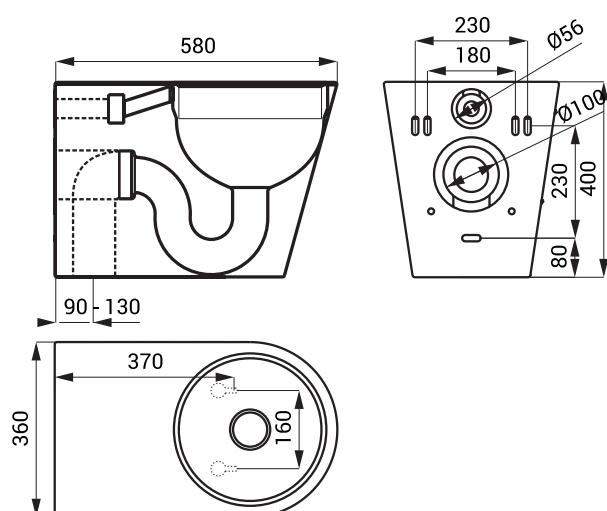

SLWN 30

Vlastnosti

- antivandalové prevedenie
- na podlahe stojace WC so skrátenou odpadovou rúrou pre možnú inštaláciu odpadového kolena na stenu alebo na podlahu
- montáž cez servisný otvor
- materiál AISI - 304
- povrch matný

Rozmery

Špecifikácia dodávky

SLWN 30 - obj. č. 94302 nerezové WC