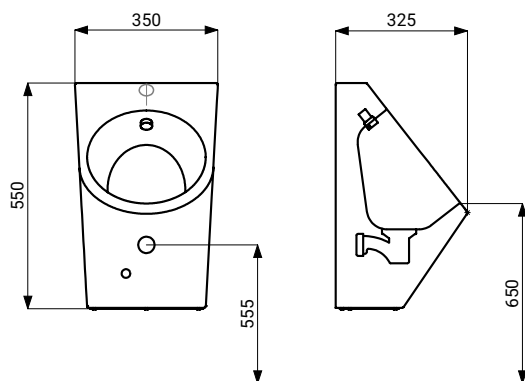

## Vlastnosti

- obsahuje Bluetooth ovládanie (platená aplikácia Sanela Control ku stiahnutiu)
- antivandalové prevedenie
- použitie pre väznice
- závesný nerezový pisoár s integrovanou elektronikou
- montáž cez servisný otvor a špeciálne skrutky
- reaguje iba na použitie pisoára (vyhodnocuje zmeny, ku ktorým dochádza vo vnútri pisoára pri prietoku kvapaliny)
- doba splachovania je nastaviteľná od 0,5 do 15,5 s
- nastavenie parametrov a komunikácia s elektronikou pomocou aplikácie Sanela Control (Bluetooth) alebo diaľkového ovládača SLD 04
- samočinné spláchnutie po 6 hodinách od posledného zopnutia ventilu
- sledovanie stavu batérie
- materiál nerezová oceľ AISI 304 (1.4301)
- povrch matný
- výrobok spĺňa parametre spotreby vody pre triedu 1 podľa kritérií programu EU Water Label

## Rozmery

\* pre výšku prednej hrany pisoára 650 mm nad zemou

## Technická špecifikácia

|   |                            |
|---|----------------------------|
| <b>Rozmery</b>                                | 550 x 350 x 325 mm         |
| <b>Hmotnosť</b>                               | 8 kg                       |
| <b>Hrúbka materiálu</b>                       | 1,5 mm                     |
| <b>Napájacie napätie</b>                      | 6 V                        |
| <b>Príkion</b>                                | 3 W                        |
| <b>Životnosť batérií</b>                      | cca 2 roky                 |
| ▪ 4 ks AA alkalických batérií 1,5 V, 2700 mAh | (pri 100 zopnutiach denne) |
| <b>Doporučený pracovný tlak</b>               | 0,1 - 0,6 MPa              |
| <b>Prietok</b>                                | 12 l/min. (inf. údaj)      |
| <b>Vstup vody</b>                             | vonkajší závit G 1/2"      |