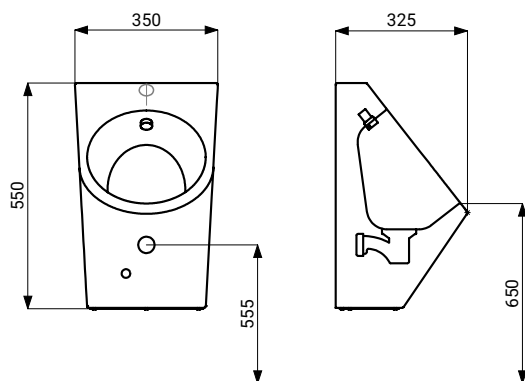

## Vlastnosti

- obsahuje Bluetooth ovládanie (platená aplikácia Sanela Control ku stiahnutiu)
- antivandalové prevedenie
- použitie pre väznice
- závesný nerezový pisoár s integrovanou elektronikou
- montáž cez servisný otvor a špeciálne skrutky
- reaguje iba na použitie pisoára (vyhodnocuje zmeny, ku ktorým dochádza vo vnútri pisoára pri prietoku kvapaliny)
- doba splachovania je nastaviteľná od 0,5 do 15,5 s
- nastavenie parametrov a komunikácia s elektronikou pomocou aplikácie Sanela Control (Bluetooth) alebo diaľkového ovládača SLD 04
- samočinné spláchnutie po 6 hodinách od posledného zopnutia ventilu
- materiál nerezová oceľ AISI 304 (1.4301)
- povrch matný
- výrobok spĺňa parametre spotreby vody pre triedu 1 podľa kritérií programu EU Water Label

## Rozmery

\* pre výšku prednej hrany pisoára 650 mm nad zemou

## Technická špecifikácia

<b>Rozmery</b>	550 x 350 x 325 mm
<b>Hmotnosť</b>	8 kg
<b>Hrúbka materiálu</b>	1,5 mm
<b>Napájacie napätie</b>	24V DC
<b>Príkion</b>	7W
<b>Doporučený pracovný tlak</b>	0,1 - 0,6 MPa
<b>Prietok</b>	12 l/min. (inf. údaj)
<b>Vstup vody</b>	vonkajší závit G 1/2"

## Špecifikácia dodávky

SLPN 07C - obj. č. 91073

nerezový pisoár so splachovacou hlavnicou, elektronika vrátane modulu Bluetooth, elektromagnetický ventil (1 ks), rohový ventil s filtrom, prepojovacia hadica, úchyťová sada sifón