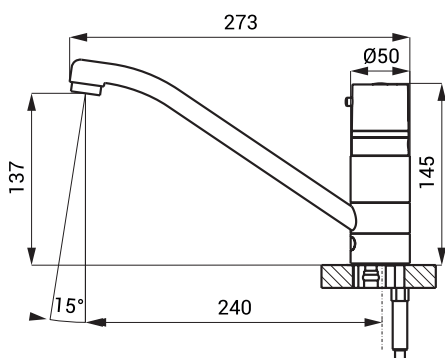

Automatická termostatická drezová batéria SLU 24D

Vlastnosti

- **hygienický preplach**
- pevné výtokové ramienko
- je určená pre prívod teplej a studenej vody, nastavenie teploty termostatickou kartušou
- poisťka proti obareniu
- uzavretie teplej vody pri výpadku studenej vody do 1 s
- tlak teplej a studenej vody musí byť rovnaký
- reaguje na prítomnosť rúk v snímanej zóne okamžitým spustením vody
- k vypnutiu vody dôjde po vybratí rúk po uplynutí nastavenej doby (možné nastaviť v rozsahu 0,25 - 7,75 s)
- bezpečnostná funkcia vypnutia vody po 5 minútach
- kontrola stavu batérie (u variant s indexom B)
- možnosť prepnutia do režimu ŠTART/STOP
- nastavenie parametrov pomocou diaľkového ovládača SLD 03

Rozmery

Technická špecifikácia

Napájacie napätie

- SLU 24D 24 V DC
- SLU 24DB 6 V

Príkion

- pri napájaní 24 V DC 13 W
- pri napájaní 6 V 11 W

Životnosť batérie

- 4 ks AA alkalických batérií 1,5 V, 2700 mAh cca 2 roky (pri 100 zopnutiach denne)

Dosah

- štandardne 0,17 - 0,25 m
- v režime ŠTART/STOP 0,05 - 0,15 m

Doporučený pracovný tlak

- 0,1 - 0,6 MPa

Prietok

- 12 l/min. (inf. údaj)

Vstup vody

- vonkajší závit G 1/2"

Špecifikácia dodávky

- SLU 24D - obj. č. 13241 predĺžené výtokové ramienko s termostatom a elektronikou, držiak elektroniky,
SLU 24DB - obj. č. 13242 elektromagnetický ventil (2 ks), prepojovacie hadice, rohový ventil s filtrom a spätnou klapkou (2 ks), 4 ks AA alkalických batérií 1,5 V, 2700 mAh s puzdrom (SLU 24DB)