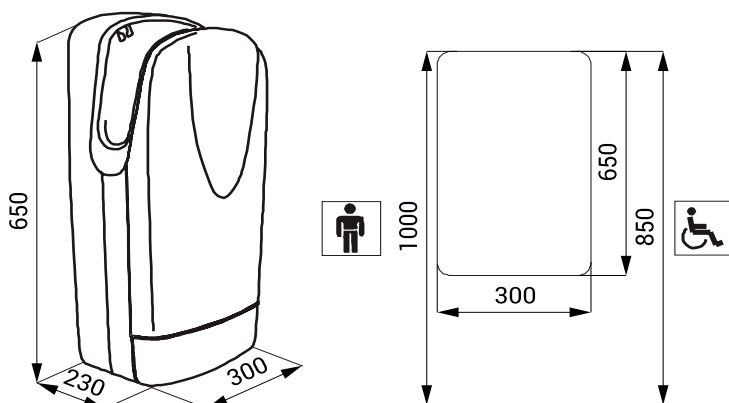

Sušiče rúk SLO 01L, SLO 01S

SLO 01L

SLO 01S

Vlastnosti

- štrbinový elektrický sušič rúk
- reaguje na prítomnosť rúk v štrbine automatickým spustením ofuku
- čas zopnutia možné nastaviť v rozsahu 3 - 33 s, štandardne 20 s
- prebytočná voda odteká do nádržky v spodnej časti, nedochádza k znečisteniu podlahy pod sušičom

Rozmery

Technická špecifikácia

Rozmery	650 x 300 x 230 mm
Napájacie napätie	230 V/50 Hz
Príkion	1750 W
Rýchlosť vzduchu	300 km/h
Stupeň ochrany	trieda II, IP 31
Hmotnosť	9,5 kg
Hlučnosť	< 90 dB

Špecifikácia dodávky

- SLO 01L - obj. č. 79011 elektrický sušič rúk, biely plastový kryt
SLO 01S - obj. č. 79012 elektrický sušič rúk, šedý plastový kryt