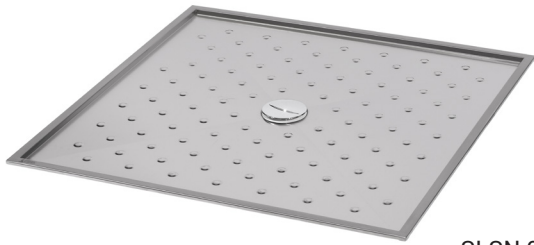

Nerezové sprchové vaničky SLSN 06, SLSN 07, SLSN 08, SLSN 10

SLSN 06

Vlastnosti

- nerezová sprchová vanička 700 x 700 mm
- pre zapustenie alebo k montáži na povrch
- podlaha s protišmykovým povrchom
- materiál AISI - 304
- povrch matný

Rozmery

Špecifikácia dodávky

SLSN 06 - obj. č. 92060 nerezová vanička, sifón

SLSN 07

Vlastnosti

- nerezová sprchová vanička 800 x 800 mm
- pre zapustenie alebo k montáži na povrch
- podlaha s protišmykovým povrchom
- materiál AISI - 304
- povrch matný

Rozmery

Špecifikácia dodávky

SLSN 07 - obj. č. 92070 nerezová vanička, sifón

SLSN 08

Vlastnosti

- nerezová sprchová vanička 900 x 900 mm
- pre zapustenie alebo k montáži na povrch
- podlaha s protišmykovým povrchom
- materiál AISI - 304
- povrch matný

Rozmery

Špecifikácia dodávky

SLSN 08 - obj. č. 92080 nerezová vanička, sifón

SLSN 10

Vlastnosti

- nerezová sprchová vanička 1000 x 1000 mm
- pre zapustenie alebo k montáži na povrch
- podlaha s protišmykovým povrchom
- materiál AISI - 304
- povrch matný