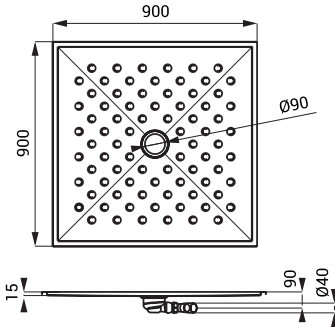

Rozmery

Špecifikácia dodávky

SLSN 06 - obj. č. 92060 nerezová vanička, sifón

SLSN 07

Vlastnosti

- nerezová sprchová vanička 800 x 800 mm
- pre zapustenie alebo k montáži na povrch
- podlaha s protišmykovým povrchom
- materiál AISI - 304
- povrch matný

Rozmery

Špecifikácia dodávky

SLSN 07 - obj. č. 92070 nerezová vanička, sifón

SLSN 08

Vlastnosti

- nerezová sprchová vanička 900 x 900 mm
- pre zapustenie alebo k montáži na povrch
- podlaha s protišmykovým povrchom
- materiál AISI - 304
- povrch matný

Rozmery

Špecifikácia dodávky

SLSN 08 - obj. č. 92080 nerezová vanička, sifón

SLSN 10

Vlastnosti

- nerezová sprchová vanička 1000 x 1000 mm
- pre zapustenie alebo k montáži na povrch
- podlaha s protišmykovým povrchom
- materiál AISI - 304
- povrch matný

Rozmery

Špecifikácia dodávky

SLSN 10 - obj. č. 82100 nerezová vanička, sifón