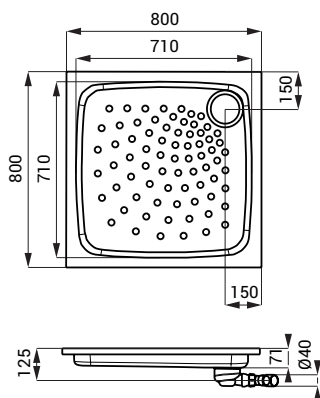

Nerezové sprchové vaničky SLSN 06, SLSN 07, SLSN 08, SLSN 10

SLSN 06

Vlastnosti

- nerezová sprchová vanička 700 x 700 mm
- pre zapustenie alebo k montáži na povrch
- podlaha s protišmykovým povrchom
- materiál AISI - 304
- povrch matný

Rozmery

Špecifikácia dodávky

SLSN 06 - obj. č. 92060 nerezová vanička, sifón

SLSN 07

Vlastnosti

- nerezová sprchová vanička 800 x 800 mm
- pre zapustenie alebo k montáži na povrch
- podlaha s protišmykovým povrchom
- materiál AISI - 304
- povrch matný

Rozmery

Špecifikácia dodávky

SLSN 07 - obj. č. 92070 nerezová vanička, sifón

SLSN 08

Vlastnosti

- nerezová sprchová vanička 900 x 900 mm
- pre zapustenie alebo k montáži na povrch
- podlaha s protišmykovým povrchom
- materiál AISI - 304
- povrch matný

Rozmery

Špecifikácia dodávky

SLSN 08 - obj. č. 92080 nerezová vanička, sifón

SLSN 10

Vlastnosti

- nerezová sprchová vanička 1000 x 1000 mm
- pre zapustenie alebo k montáži na povrch
- podlaha s protišmykovým povrchom
- materiál AISI - 304
- povrch matný