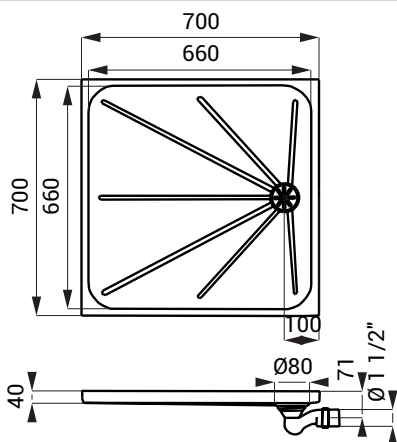

Nerezové sprchové vaničky SLSN 06, SLSN 07, SLSN 08, SLSN 10

SLSN 06

Vlastnosti

- nerezová sprchová vanička 700 x 700 mm
- pre zapustenie alebo k montáži na povrch
- podlaha s protišmykovým povrchom
- materiál AISI - 304
- povrch matný

Rozmery

Špecifikácia dodávky

SLSN 06 - obj. č. 92060 nerezová vanička, sifón

SLSN 07

Vlastnosti

- nerezová sprchová vanička 800 x 800 mm
- pre zapustenie alebo k montáži na povrch
- podlaha s protišmykovým povrchom
- materiál AISI - 304
- povrch matný

Rozmery

Špecifikácia dodávky

SLSN 07 - obj. č. 92070 nerezová vanička, sifón

SLSN 08

Vlastnosti

- nerezová sprchová vanička 900 x 900 mm
- pre zapustenie alebo k montáži na povrch
- podlaha s protišmykovým povrchom
- materiál AISI - 304
- povrch matný

Rozmery

Špecifikácia dodávky

SLSN 08 - obj. č. 92080 nerezová vanička, sifón

SLSN 10

Vlastnosti

- nerezová sprchová vanička 1000 x 1000 mm
- pre zapustenie alebo k montáži na povrch
- podlaha s protišmykovým povrchom
- materiál AISI - 304
- povrch matný