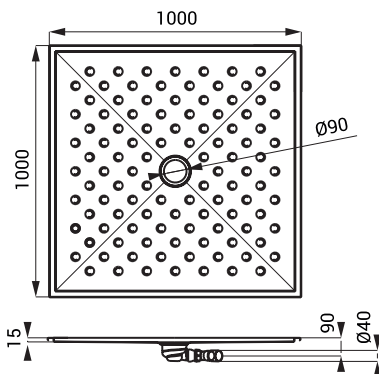

Rozmery

Špecifikácia dodávky

SLSN 06 - obj. č. 92060 nerezová vanička, sifón

SLSN 07

Vlastnosti

- nerezová sprchová vanička 800 x 800 mm
- pre zapustenie alebo k montáži na povrch
- podlaha s protišmykovým povrchom
- materiál AISI - 304
- povrch matný

Rozmery

Špecifikácia dodávky

SLSN 07 - obj. č. 92070 nerezová vanička, sifón

SLSN 08

Vlastnosti

- nerezová sprchová vanička 900 x 900 mm
- pre zapustenie alebo k montáži na povrch
- podlaha s protišmykovým povrchom
- materiál AISI - 304
- povrch matný

Rozmery

Špecifikácia dodávky

SLSN 08 - obj. č. 92080 nerezová vanička, sifón

SLSN 10

Vlastnosti

- nerezová sprchová vanička 1000 x 1000 mm
- pre zapustenie alebo k montáži na povrch
- podlaha s protišmykovým povrchom
- materiál AISI - 304
- povrch matný

Rozmery

Špecifikácia dodávky

SLSN 10 - obj. č. 82100 nerezová vanička, sifón