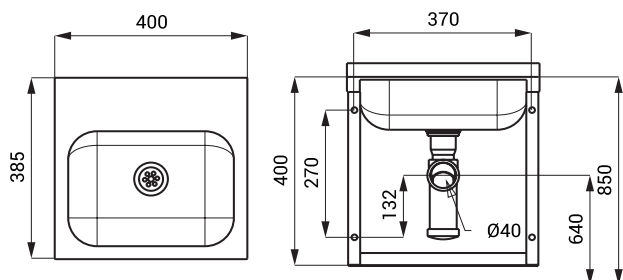

SLUN 11 - obj. č. 93110 nerezové rohové umývadlo, sifón, upevňovacia sada

SLUN 13

Vlastnosti

- závesné nerezové umývadlo
- bez otvoru pre batériu (možnosť zhotovenia na objednávku)
- materiál AISI - 304
- povrch matný

Rozmery

Špecifikácia dodávky

SLUN 13 - obj. č. 93130 nerezové umývadlo, sifón, upevňovacia sada

SLUN 17

Vlastnosti

- závesné nerezové umývadlo
- bez otvoru pre batériu (možnosť zhotovenia na objednávku)
- materiál AISI - 304
- povrch matný

Rozmery

Špecifikácia dodávky

SLUN 17 - obj. č. 93170 nerezové umývadlo, sifón, upevňovacia sada