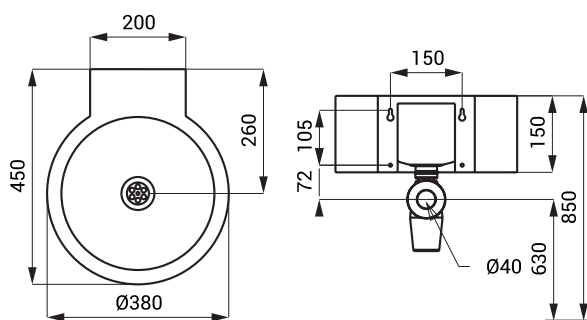

Rozmery

Špecifikácia dodávky

SLUN 13 - obj. č. 93130 nerezové umývadlo, sifón, upevňovacia sada

SLUN 17

Vlastnosti

- závesné nerezové umývadlo
- bez otvoru pre batériu (možnosť zhotovenia na objednávku)
- materiál AISI - 304
- povrch matný

Rozmery

Špecifikácia dodávky

SLUN 17 - obj. č. 93170 nerezové umývadlo, sifón, upevňovacia sada