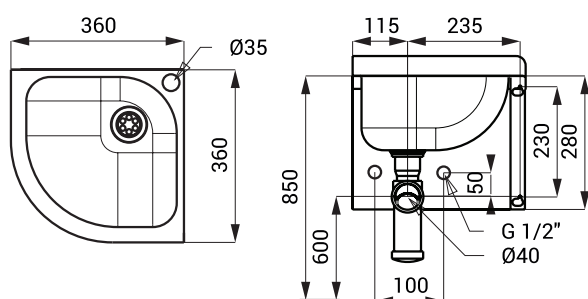

Nerezové umývadlá SLUN 11, SLUN 13, SLUN 17

SLUN 11

Vlastnosti

- závesné nerezové rohové umývadlo
- bez otvoru pre batériu (možnosť zhotovenia na objednávku)
- materiál AISI - 304
- povrch matný

Rozmery

Špecifikácia dodávky

SLUN 11 - obj. č. 93110 nerezové rohové umývadlo, sifón, upevňovacia sada

SLUN 13

Vlastnosti

- závesné nerezové umývadlo
- bez otvoru pre batériu (možnosť zhotovenia na objednávku)
- materiál AISI - 304
- povrch matný

Rozmery

Špecifikácia dodávky

SLUN 13 - obj. č. 93130 nerezové umývadlo, sifón, upevňovacia sada

SLUN 17

Vlastnosti

- závesné nerezové umývadlo
- bez otvoru pre batériu (možnosť zhotovenia na objednávku)
- materiál AISI - 304
- povrch matný

Rozmery

Špecifikácia dodávky

SLUN 17 - obj. č. 93170 nerezové umývadlo, sifón, upevňovacia sada