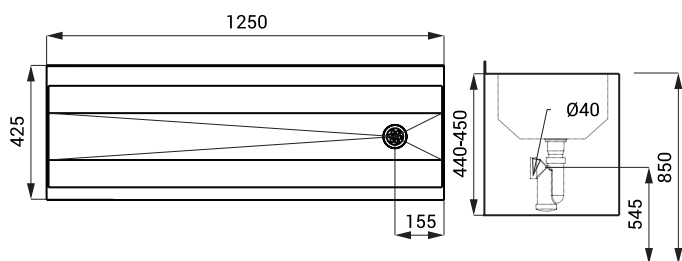

Nerezový umývací žľab SLUN 10PA

SLUN 10PA

Vlastnosti

- antivandalové prevedenie
- použitie pre väznice
- závesný nerezový umývací žľab celoopláštený
- montáž cez dva servisné otvory
- bez otvorov pre batérie (možnosť zhotovenia na objednávku)
- otvor pre sifón štandardne na pravej strane (možnosť zmeny na objednávku)
- žľab je možné na zákazku vyrobiť v požadovanej dĺžke
- materiál AISI - 304
- povrch matný

Rozmery

Špecifikácia dodávky

SLUN 10PA - obj. č. 73109 nerezový umývací žľab, sifón, upevňovacia sada