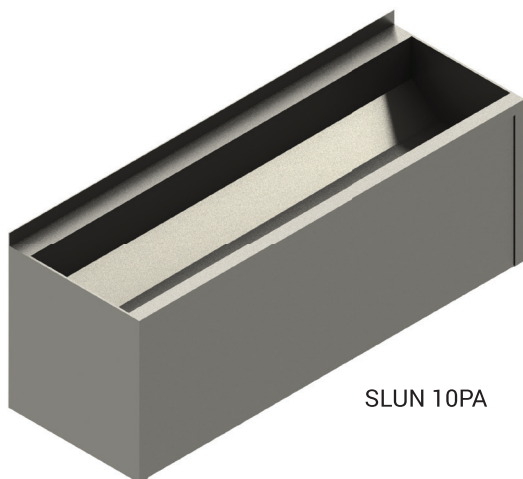

Nerezový umývací žľab SLUN 10PA

SLUN 10PA

Vlastnosti

- antivandalové prevedenie
- použitie pre väznice
- závesný nerezový umývací žľab celoopláštený
- montáž cez dva servisné otvory
- bez otvorov pre batérie (možnosť zhotovenia na objednávku)
- otvor pre sifón štandardne na pravej strane (možnosť zmeny na objednávku)
- žľab je možné na zákazku vyrobiť v požadovanej dĺžke
- materiál AISI - 304
- povrch matný

Rozmery

Špecifikácia dodávky

SLUN 10PA - obj. č. 73109 nerezový umývací žľab, sifón, upevňovacia sada