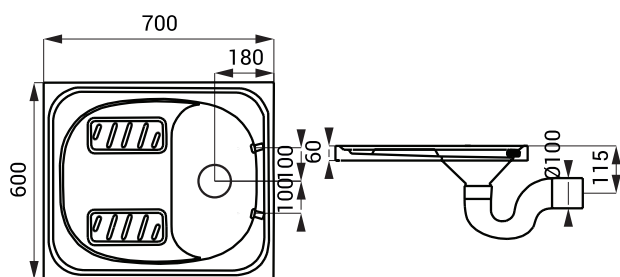

### Vlastnosti

- antivandalové prevedenie
- použitie pre väznice
- nášlapné WC k zapusteniu do podlahy
- dve splachovacie hlavice G 1/2"
- materiál AISI - 304
- povrch matný

### Rozmery

### Špecifikácia dodávky

SLWN 07 - obj. č. 94070 nerezové nášlapné WC, dve splachovacie hlavice, nerezový sifón